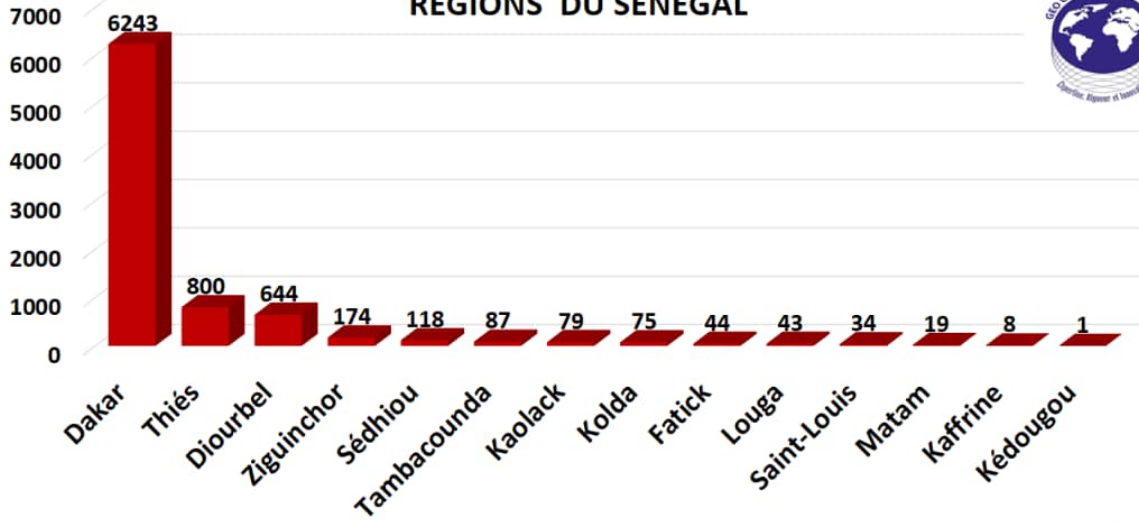

## Situation du 15 Juillet 2020 du COVID-19 dans l'épicentre du Sénégal

Source: ANAT/MSAS  
 Réalisation: Géo consulting services  
 Email : geoconsultingservices@gmail.com

**Total cas Confirmés :  
6243**

## BILAN DU 15 JUILLET 2020 DES CAS CONFIRMES AU NIVEAU DES REGIONS DU SENEGAL

<b>Confirmés :</b> 8369	<b>Décès :</b> 153	<b>Guéris :</b> 5605	<b>Sous traitements :</b> 2610
----------------------------	-----------------------	-------------------------	-----------------------------------