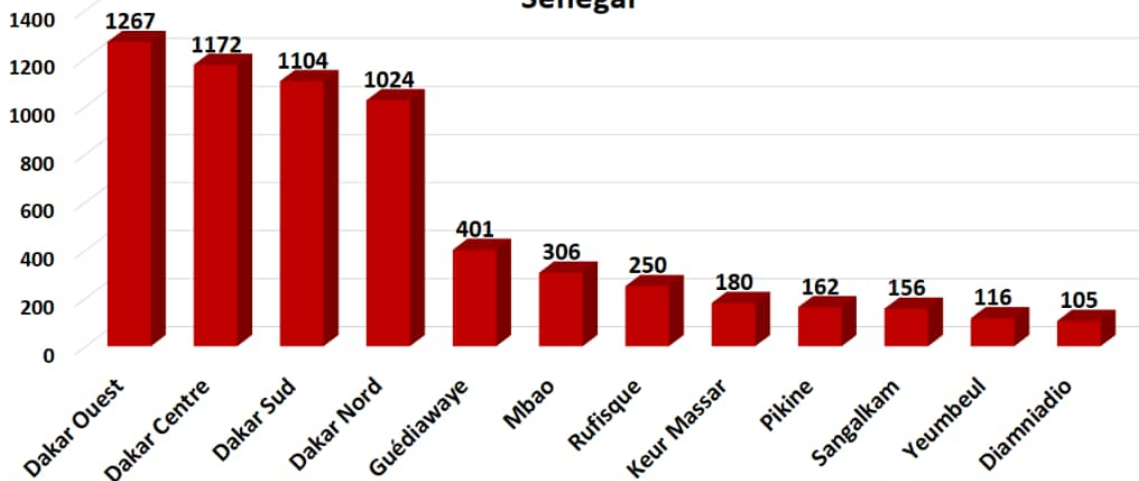

## Situation du 15 Juillet 2020 du COVID-19 dans l'épicentre du Sénégal

Source: ANAT/MSAS  
 Réalisation: Géo consulting services  
 Email : geoconsultingservices@gmail.com

**Total cas Confirmés :  
6243**

## BILAN DU 15 JUILLET 2020 DES CAS CONFIRMES AU NIVEAU DES REGIONS DU SENEGAL

<b>Confirmés :</b> 8369	<b>Décès :</b> 153	<b>Guéris :</b> 5605	<b>Sous traitements :</b> 2610
----------------------------	-----------------------	-------------------------	-----------------------------------