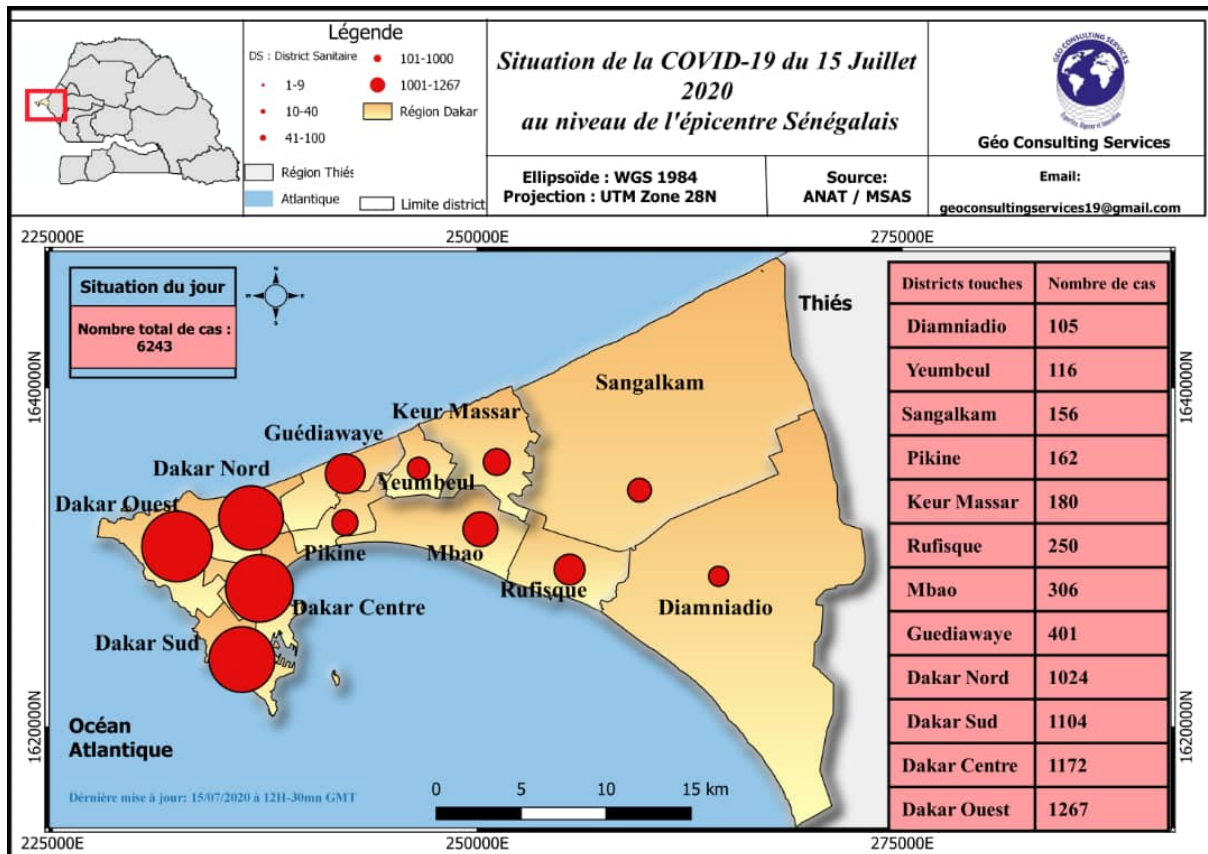

## Situation du 15 Juillet 2020 du COVID-19 dans l'épicentre du Sénégal

Source: ANAT/MSAS  
 Réalisation: Géo consulting services  
 Email : geoconsultingservices@gmail.com

**Total cas Confirmés :  
6243**

## BILAN DU 15 JUILLET 2020 DES CAS CONFIRMES AU NIVEAU DES REGIONS DU SENEGAL

<b>Confirmés :</b> 8369	<b>Décès :</b> 153	<b>Guéris :</b> 5605	<b>Sous traitements :</b> 2610
----------------------------	-----------------------	-------------------------	-----------------------------------