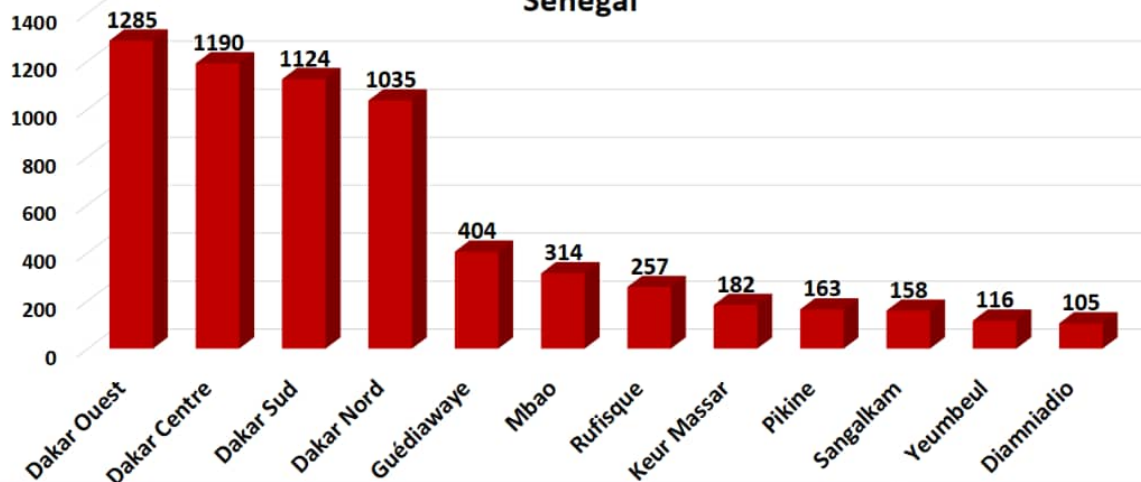

**Situation du 16 Juillet 2020 du COVID-19 dans l'épicentre du Sénégal**

Source: ANAT/MSAS  
Réalisation: Géo consulting services  
Email : geoconsultingservices@gmail.com

**Total cas Confirmés : 6333**