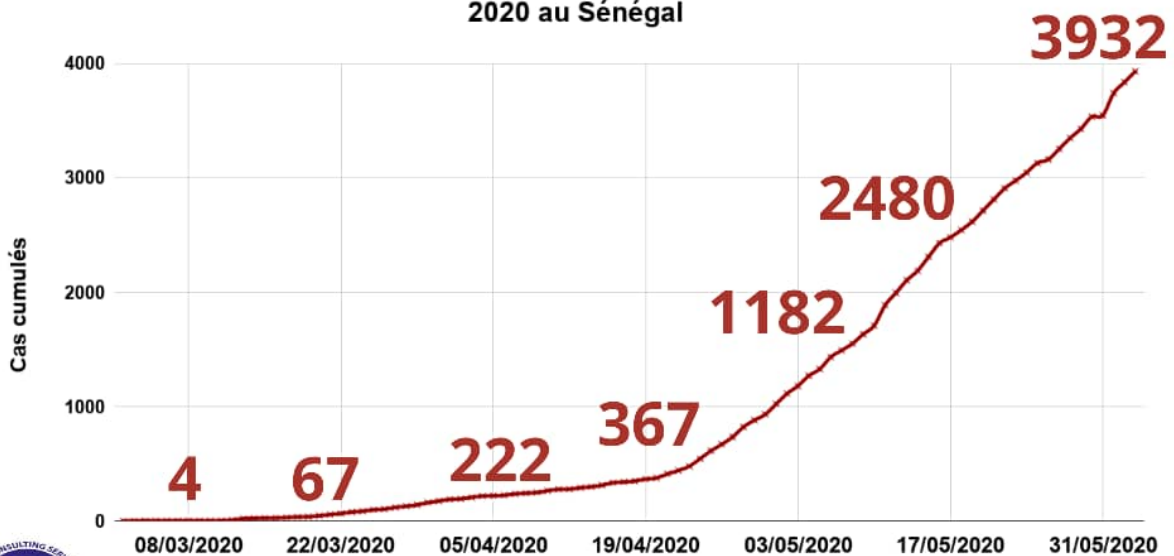

Confirmés : 3932	Décès : 45	Guéris : 2063	Sous traitements : 1823
----------------------------	----------------------	-------------------------	-----------------------------------

geoconsultingservices19@gmail.com

Source : MSAS

Effectifs des types de contamination à la Covid-19 au Sénégal depuis le 2 Mars 2020.

geoconsultinservices19@gmail.com

Source:MSAS

Courbe d'évolution des cas cumulés par jour à la Covid-19 depuis le 2 Mars 2020 au Sénégal

Mise à jour du 03 Juin 2020
geoconsultingservices19@gmail.com

Source:MSAS

Courbes d'évolution des cas positifs et guéris enregistrés du 1er au 21 Mai 2020 au Sénégal

Mise à jour du 03 Juin 2020

geoconsultingservices19@gmail.com