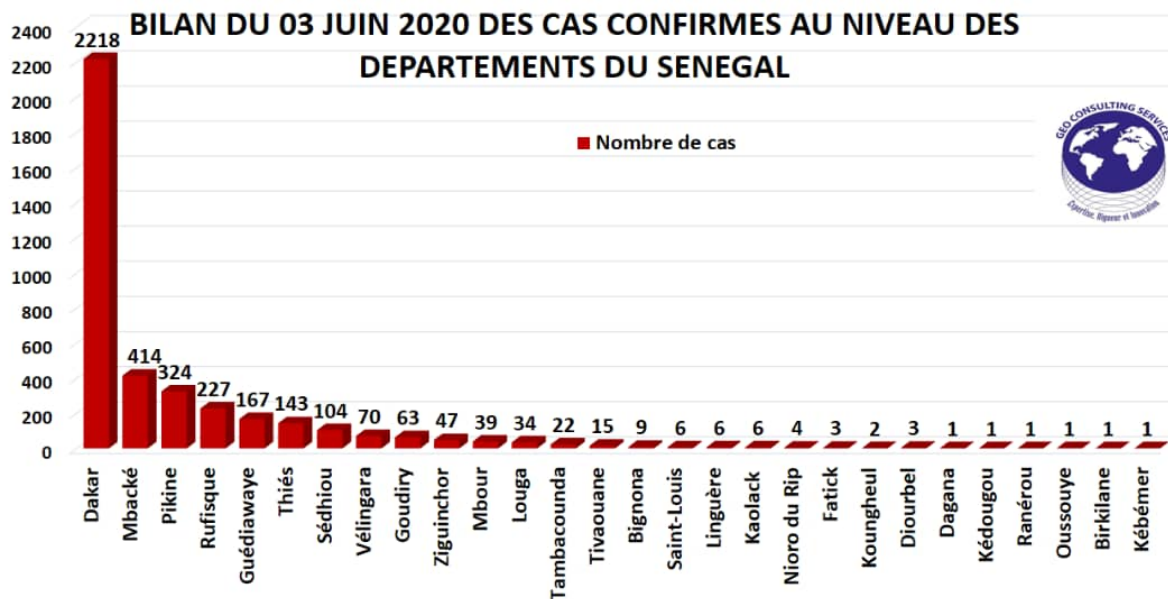

Confirmés : 3932	Décès : 45	Guéris : 2063	Sous traitements : 1823
----------------------------	----------------------	-------------------------	-----------------------------------

geoconsultingservices19@gmail.com

Source : MSAS

Effectifs des types de contamination à la Covid-19 au Sénégal depuis le 2 Mars 2020.

geoconsultinservices19@gmail.com

Source:MSAS

Courbe d'évolution des cas cumulés par jour à la Covid-19 depuis le 2 Mars 2020 au Sénégal