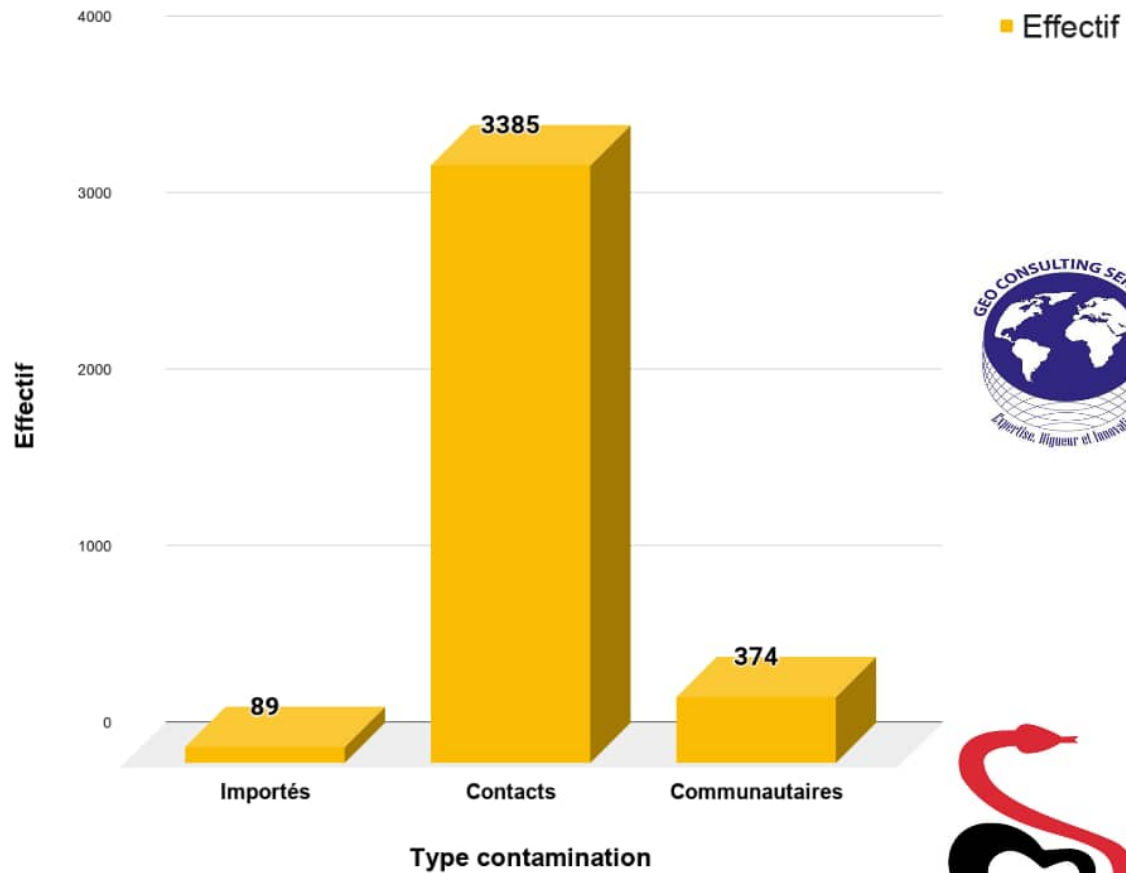

Confirmés : 3932	Décès : 45	Guéris : 2063	Sous traitements : 1823
----------------------------	----------------------	-------------------------	-----------------------------------

geoconsultingservices19@gmail.com

Source : MSAS

Effectifs des types de contamination à la Covid-19 au Sénégal depuis le 2 Mars 2020.

geoconsultinservices19@gmail.com

Source:MSAS

Courbe d'évolution des cas cumulés par jour à la Covid-19 depuis le 2 Mars 2020 au Sénégal