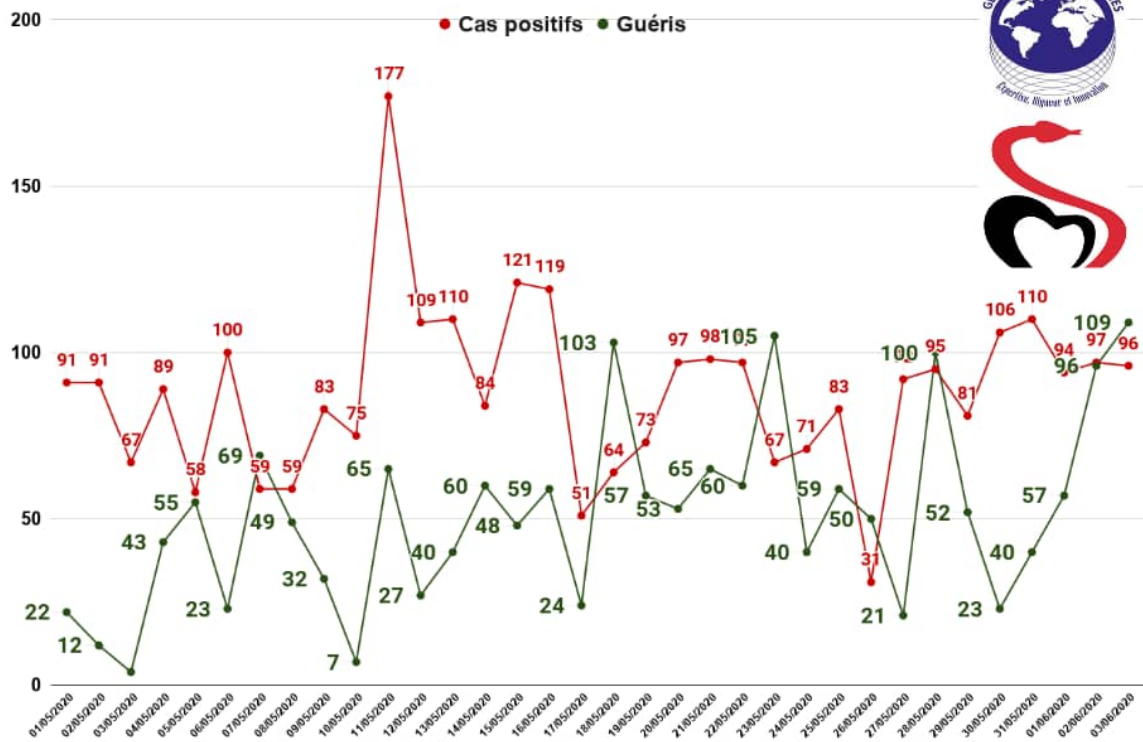

Confirmés : 3932	Décès : 45	Guéris : 2063	Sous traitements : 1823
----------------------------	----------------------	-------------------------	-----------------------------------

geoconsultingservices19@gmail.com

Source : MSAS

Effectifs des types de contamination à la Covid-19 au Sénégal depuis le 2 Mars 2020.

geoconsultinservices19@gmail.com

Source:MSAS

Courbe d'évolution des cas cumulés par jour à la Covid-19 depuis le 2 Mars 2020 au Sénégal

Mise à jour du 03 Juin 2020
geoconsultingservices19@gmail.com

Source:MSAS

Courbes d'évolution des cas positifs et guéris enregistrés du 1er au 21 Mai 2020 au Sénégal

Mise à jour du 03 Juin 2020

geoconsultingservices19@gmail.com