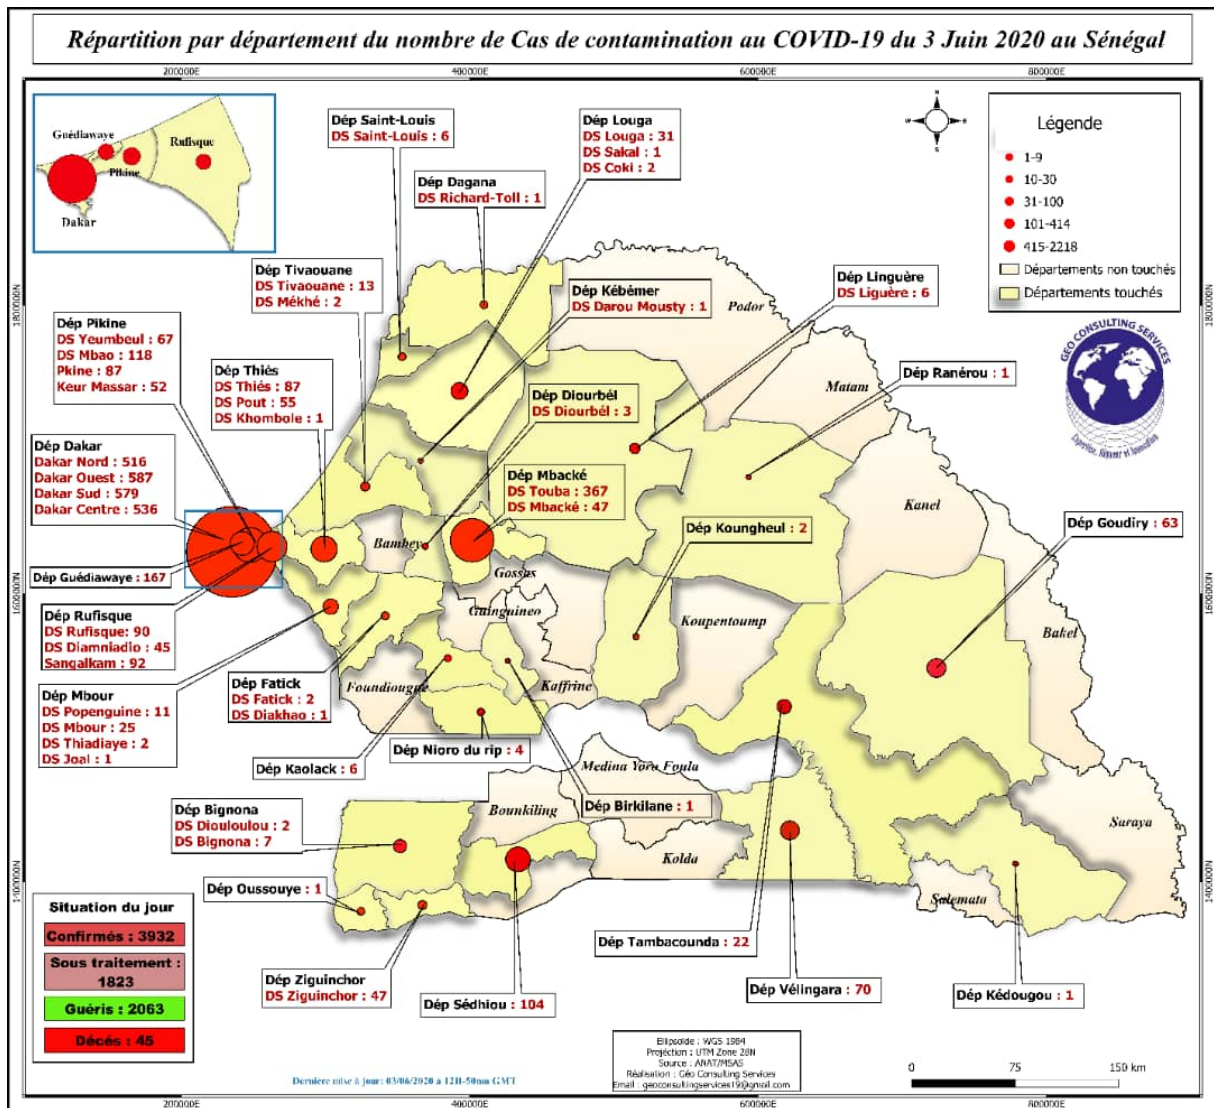

Confirmés : 3932	Décès : 45	Guéris : 2063	Sous traitements : 1823
----------------------------	----------------------	-------------------------	-----------------------------------

geoconsultingservices19@gmail.com

Source : MSAS

Effectifs des types de contamination à la Covid-19 au Sénégal depuis le 2 Mars 2020.

geoconsultinservices19@gmail.com

Source:MSAS

Courbe d'évolution des cas cumulés par jour à la Covid-19 depuis le 2 Mars 2020 au Sénégal

Mise à jour du 03 Juin 2020
geoconsultingservices19@gmail.com

Source:MSAS

Courbes d'évolution des cas positifs et guéris enregistrés du 1er au 21 Mai 2020 au Sénégal

Mise à jour du 03 Juin 2020

geoconsultingservices19@gmail.com