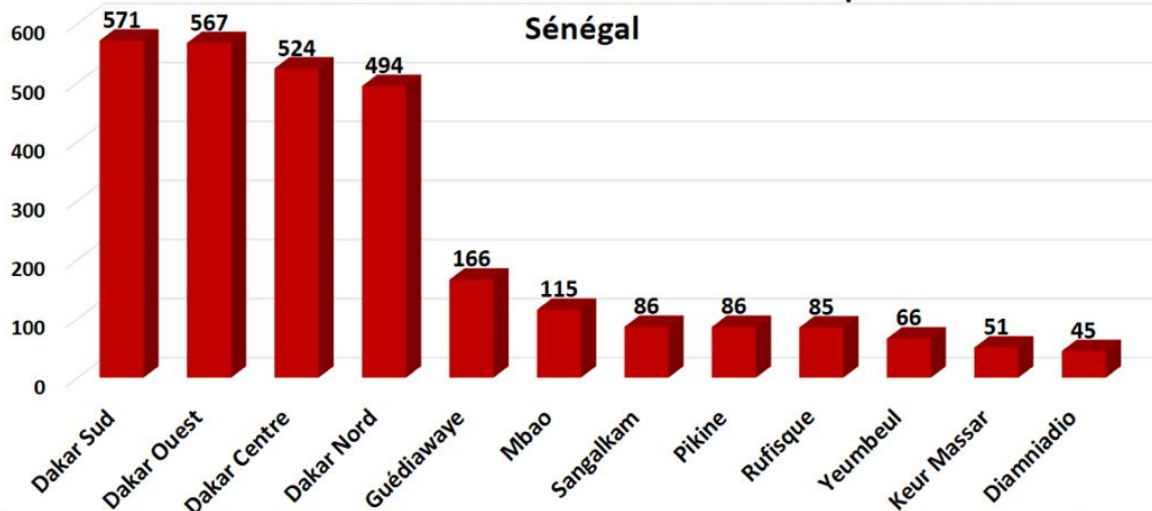

**Situation du 02 Juin 2020 du COVID-19 dans l'épicentre du Sénégal**

Source: ANAT/MSAS  
Réalisation: Géo consulting services  
Email : geoconsultingservices@gmail.com

**Situation du jour**

**Confirmés :**  
2856

**Décès :**  
28