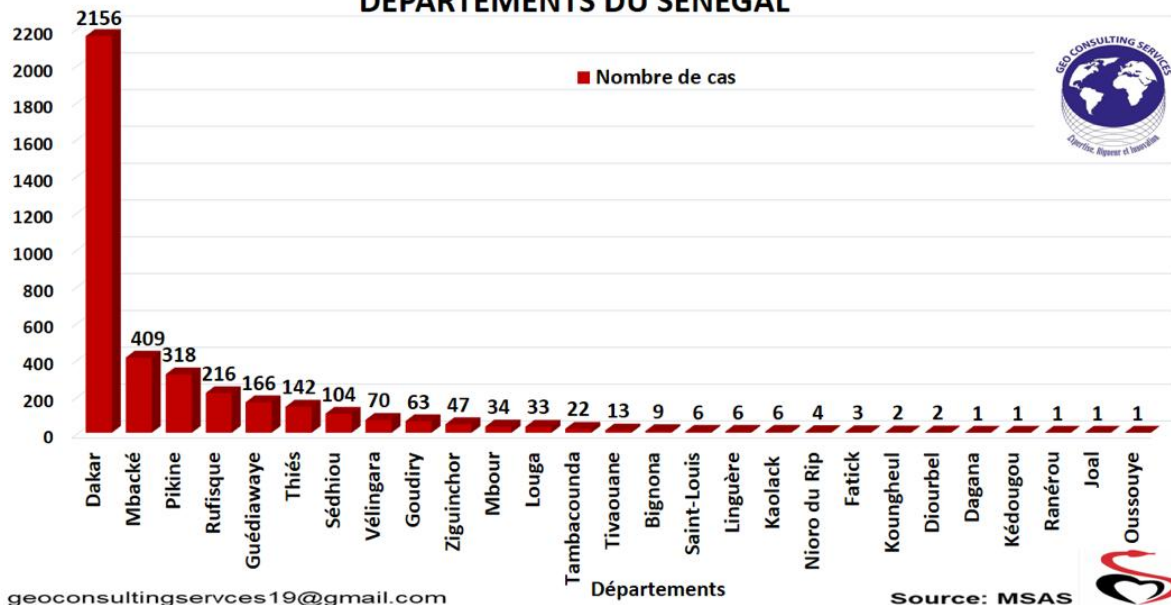

BILAN DU 02 JUIIN 2020 DES CAS CONFIRMES AU NIVEAU DES DEPARTEMENTS DU SENEGAL

geoconsultingservices19@gmail.com

Source: MSAS