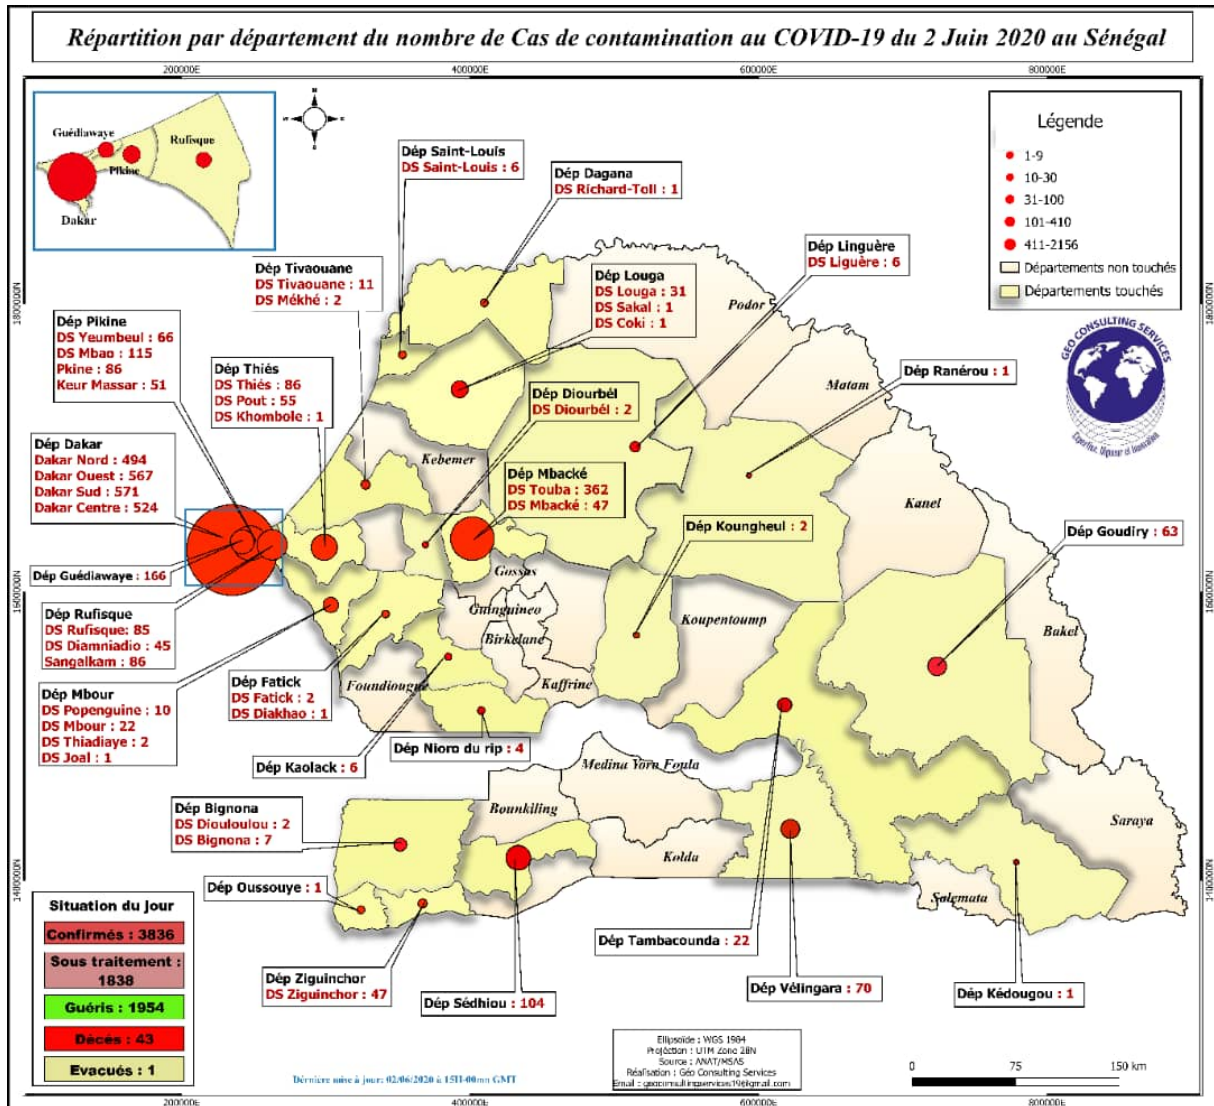

**Situation du 02 Juin 2020 du COVID-19 dans l'épicentre du Sénégal**

Source: ANAT/MSAS  
Réalisation: Géo consulting services  
Email : geoconsultingservices@gmail.com

**Situation du jour**

**Confirmés :**  
2856

**Décès :**  
28

## BILAN DU 02 JUIIN 2020 DES CAS CONFIRMES AU NIVEAU DES DEPARTEMENTS DU SENEGAL

geoconsultingservices19@gmail.com

Source: MSAS