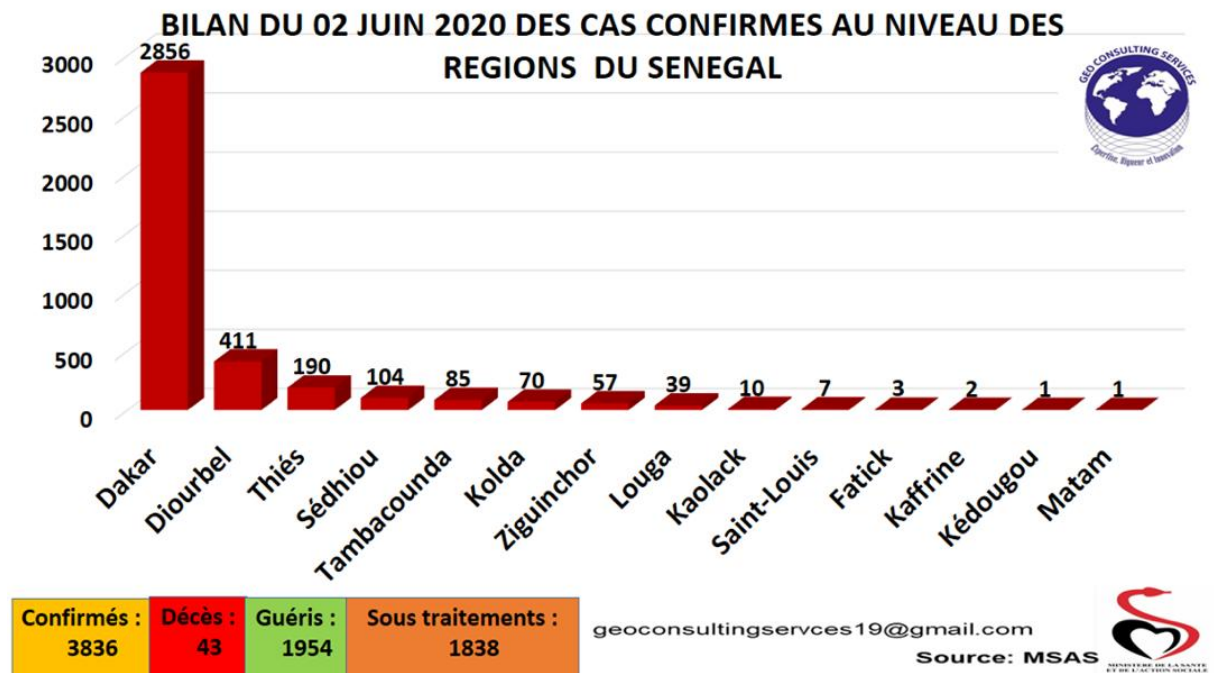

**Situation du 02 Juin 2020 du COVID-19 dans l'épicentre du Sénégal**

Source: ANAT/MSAS  
Réalisation: Géo consulting services  
Email : geoconsultingservices@gmail.com

**Situation du jour**

**Confirmés :**  
2856

**Décès :**  
28