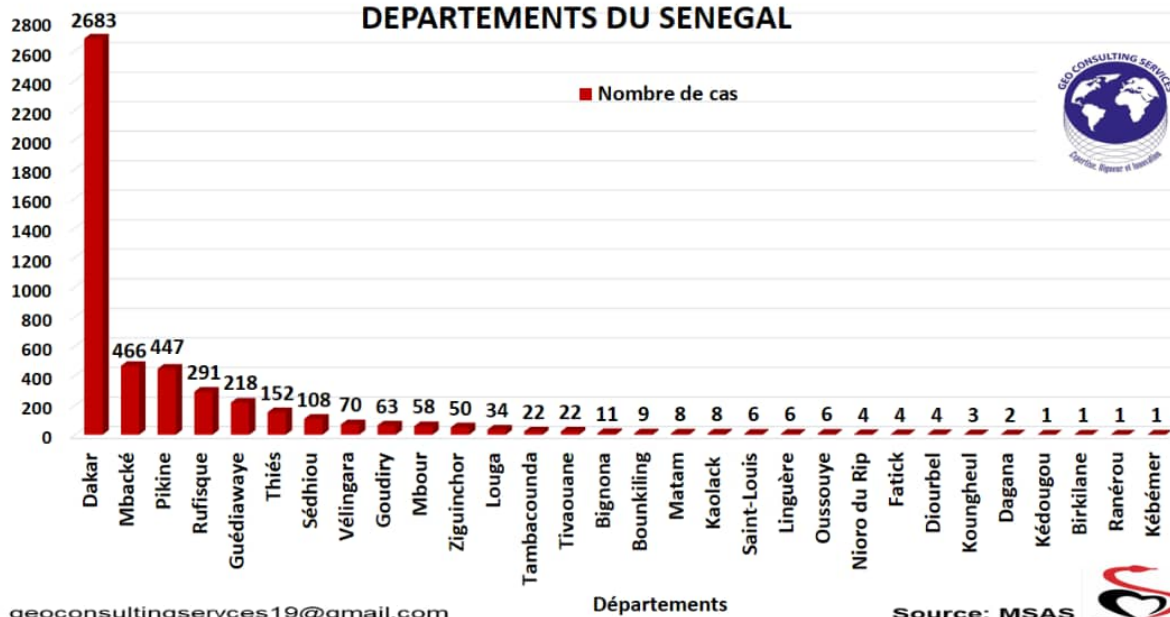

Source: ANAT/MSAS
Réalisation: Géo consulting services
Email : geoconsultingservices@gmail.com

Total cas Confirmés : 3639

BILAN DU 11 JUIN 2020 DES CAS CONFIRMÉS AU NIVEAU DES DEPARTEMENTS DU SENEGAL

LA SITUATION GENERALE DES CAS POSITIFS A LA PANDEMIE DU COVID-19 PAR REGION AU SENEGAL DU 11 Juin 2020.

Nombre de tests	Nouveaux Cas	Contacts suivis	Communautaires	Importés	Total confirmés	Sous-traitement	Guéris	Décès	Evacués	Cas graves	Districts Touchés
1164	+119	102	17	00	4759	1709	2994	55	01	20	51