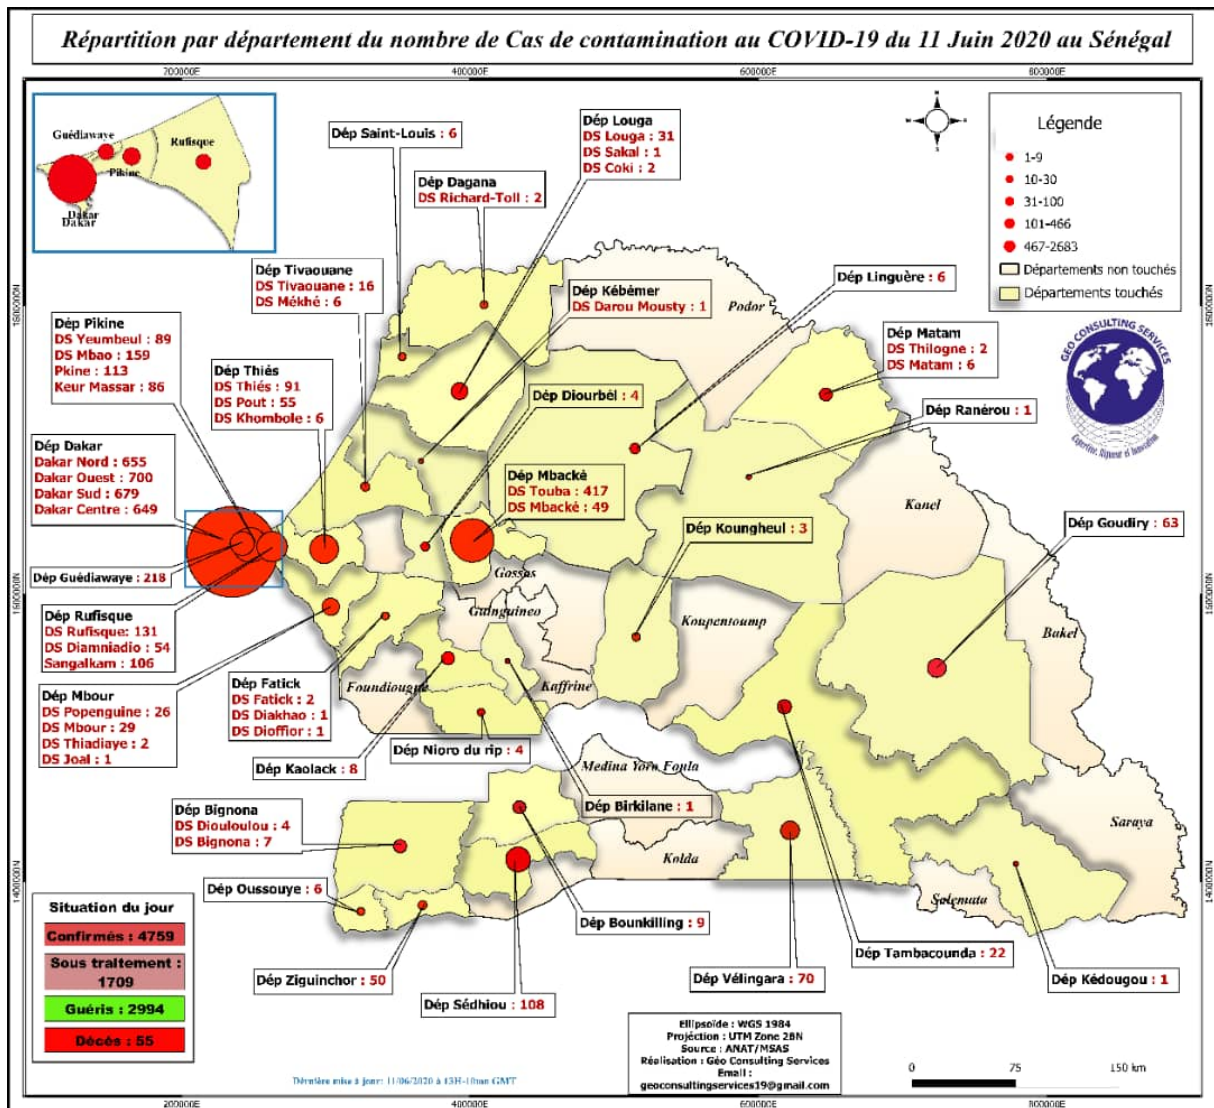

Source: ANAT/MSAS
Réalisation: Géo consulting services
Email : geoconsultingservices@gmail.com

Total cas Confirmés : 3639

BILAN DU 11 JUIN 2020 DES CAS CONFIRMÉS AU NIVEAU DES DEPARTEMENTS DU SENEGAL

LA SITUATION GENERALE DES CAS POSITIFS A LA PANDEMIE DU COVID-19 PAR REGION AU SENEGAL DU 11 Juin 2020.

Nombre de tests	Nouveaux Cas	Contacts suivis	Communautaires	Importés	Total confirmés	Sous-traitement	Guéris	Décès	Evacués	Cas graves	Districts Touchés
1164	+119	102	17	00	4759	1709	2994	55	01	20	51