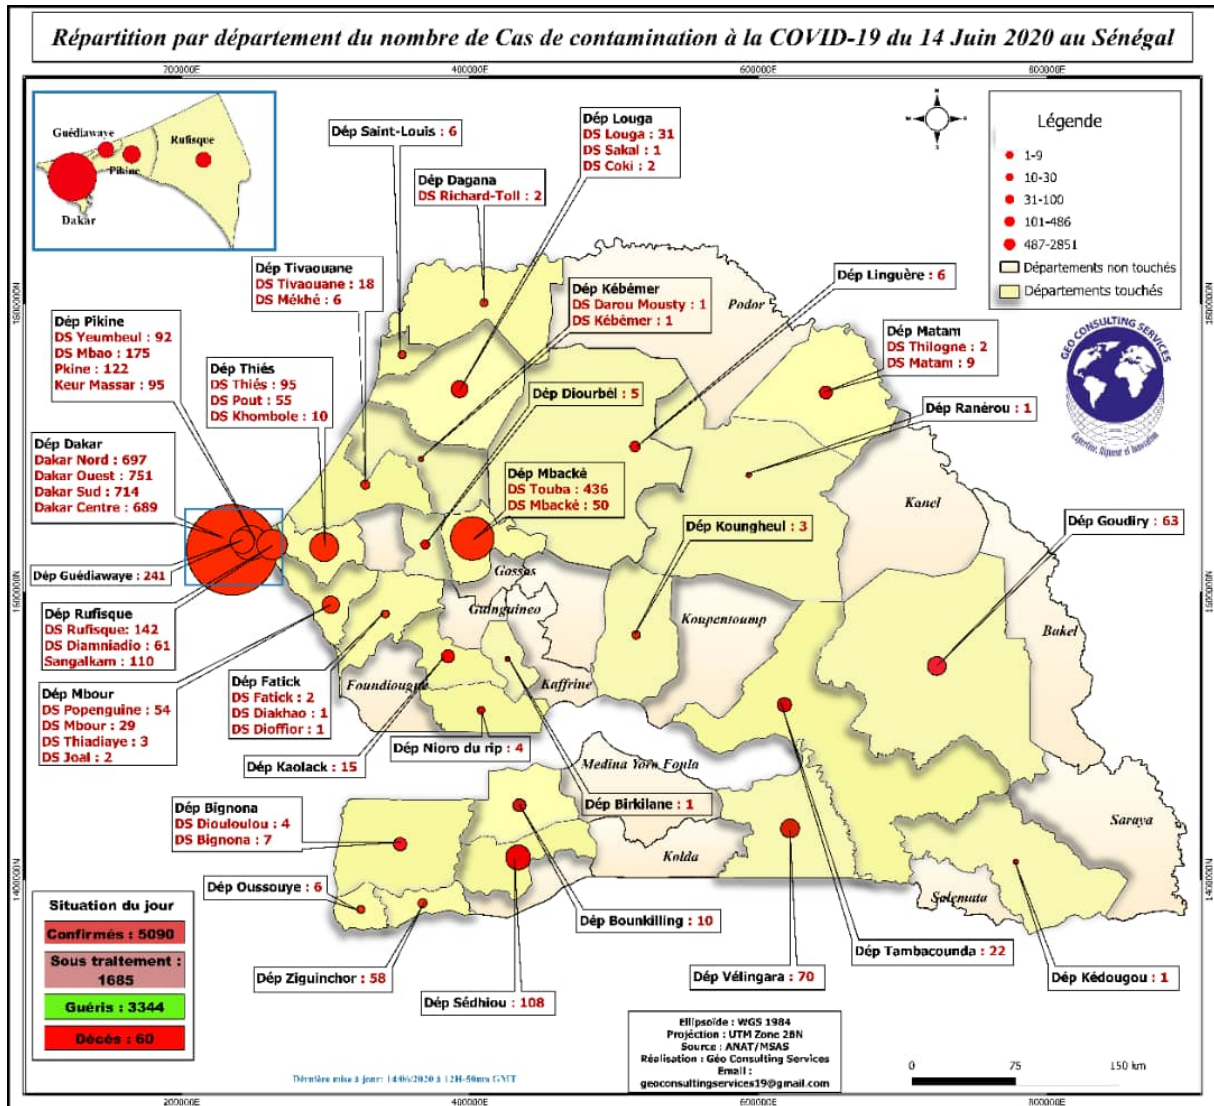

Situation du 14 Juin 2020 du COVID-19 dans l'épicentre du Sénégal

Source: ANAT/MSAS
Réalisation: Géo consulting services
Email : geoconsultingservices@gmail.com

Total cas Confirmés : 3889

BILAN DU 14 JUN 2020 DES CAS CONFIRMÉS AU NIVEAU DES DEPARTEMENTS DU SENEGAL