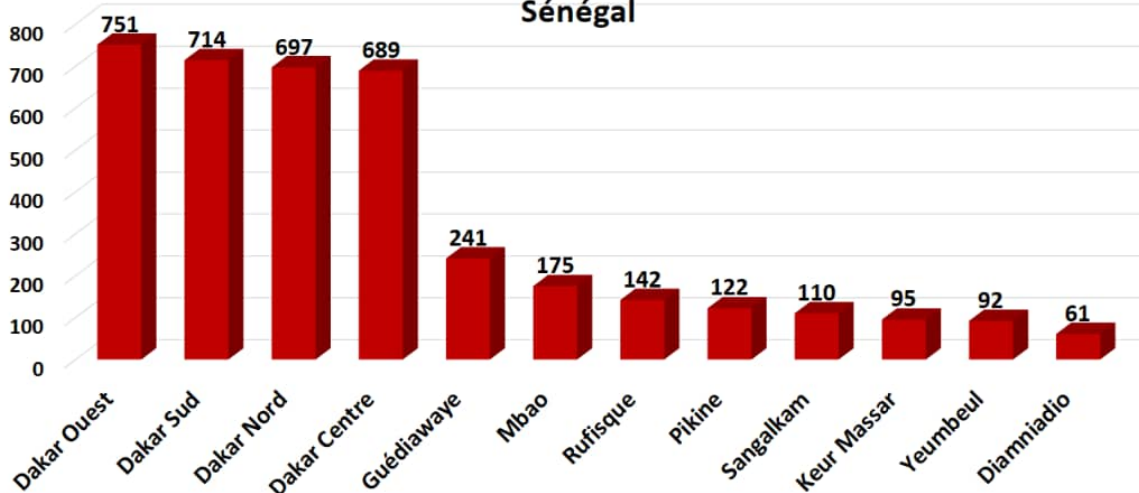

Situation du 14 Juin 2020 du COVID-19 dans l'épicentre du Sénégal

Source: ANAT/MSAS
Réalisation: Géo consulting services
Email : geoconsultingservices@gmail.com

Total cas Confirmés : 3889

BILAN DU 14 JUN 2020 DES CAS CONFIRMÉS AU NIVEAU DES DEPARTEMENTS DU SENEGAL