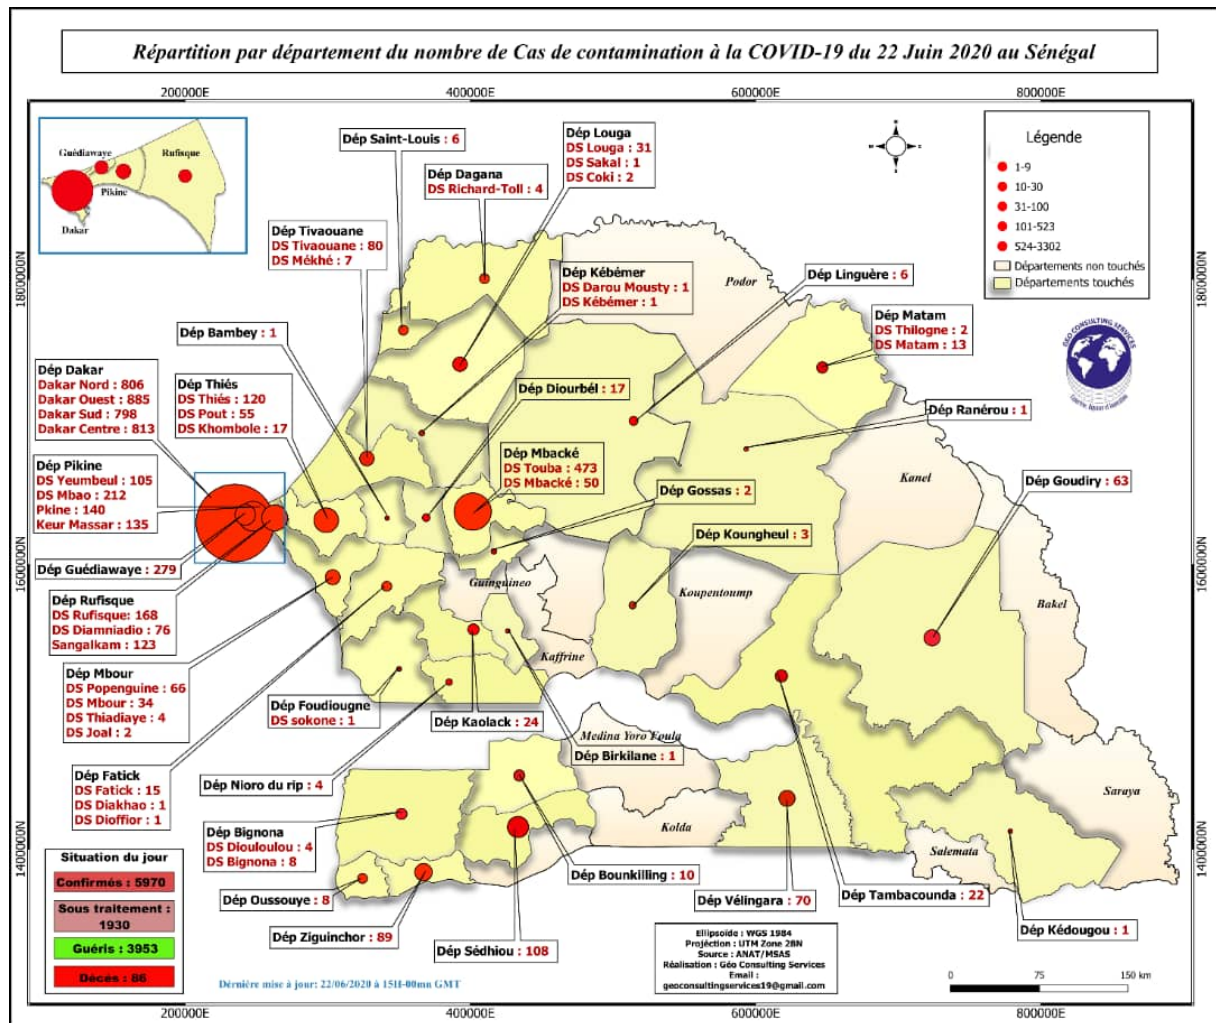

Situation du 22 Juin 2020 du COVID-19 dans l'épicentre du Sénégal

Source: ANAT/MSAS
Réalisation: Géo consulting services
Email : geoconsultingservices@gmail.com

Total cas Confirmés : 4540

BILAN DU 22 JUN 2020 DES CAS CONFIRMÉS AU NIVEAU DES DEPARTEMENTS DU SENEGAL