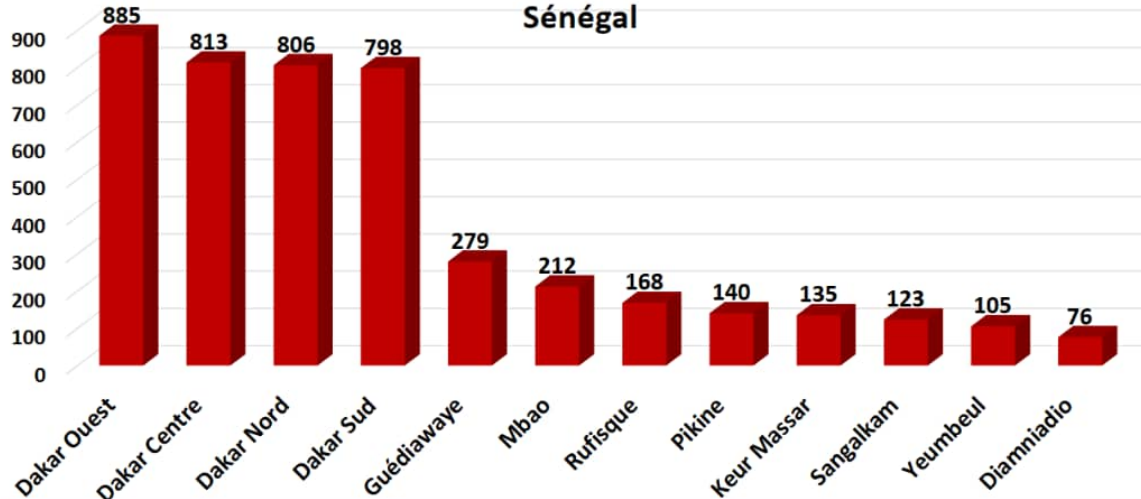

Situation du 22 Juin 2020 du COVID-19 dans l'épicentre du Sénégal

Source: ANAT/MSAS
Réalisation: Géo consulting services
Email : geoconsultingservices@gmail.com

Total cas Confirmés : 4540

BILAN DU 22 JUN 2020 DES CAS CONFIRMÉS AU NIVEAU DES DEPARTEMENTS DU SENEGAL