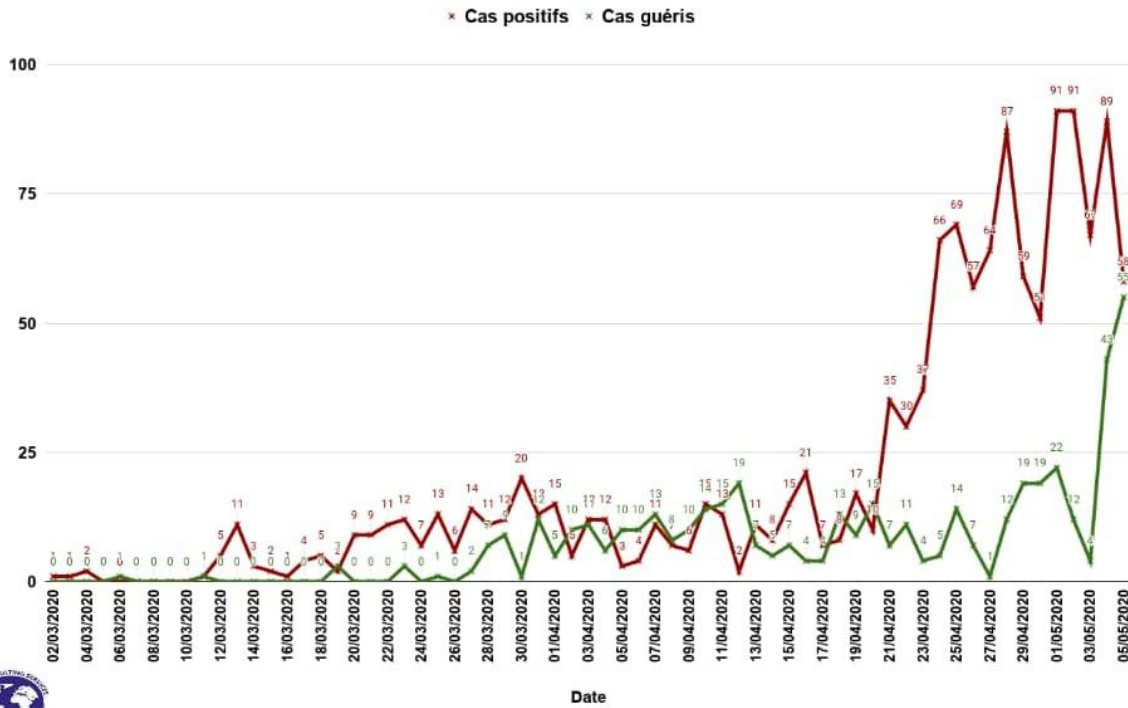

La carte de la situation du 5 Mai 2020 de la pandémie du Covid-19 au Sénégal

Carte de la situation du Covid-19 à Dakar, épicode Sénégalais

Carte de la situation au niveau des départements du Sénégal

Situation du 5 Mai 2020 au niveau des départements du Sénégal touchés par le Covid-19.

Les courbes d'évolution depuis le 2 Mars 2020.

- cas cumulés par jour
- cas enregistrés par jour
- cas guéris par jour

Courbes d'évolution des cas positifs et guéris du Covid-19 au Sénégal depuis le 2 Mars 2020