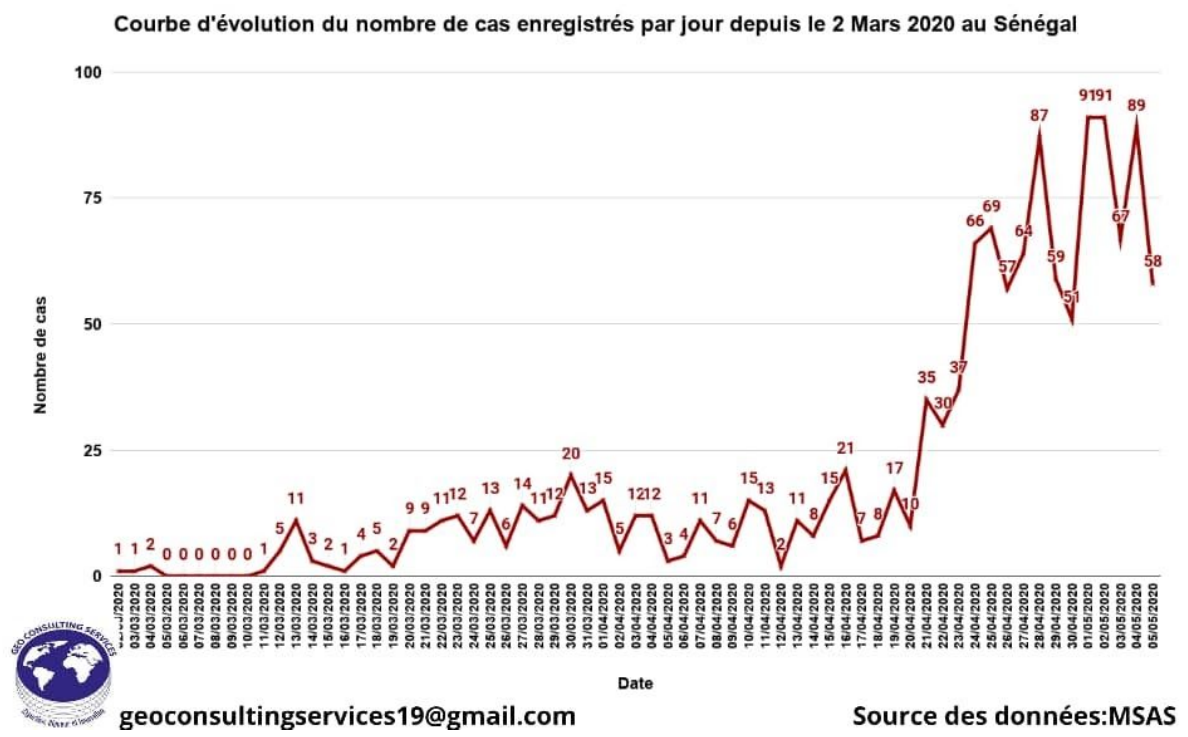

La carte de la situation du 5 Mai 2020 de la pandémie du Covid-19 au Sénégal

Carte de la situation du Covid-19 à Dakar, épicode Sénégalais

Carte de la situation au niveau des départements du Sénégal

Situation du 5 Mai 2020 au niveau des départements du Sénégal touchés par le Covid-19.

Les courbes d'évolution depuis le 2 Mars 2020.

- cas cumulés par jour
- cas enregistrés par jour
- cas guéris par jour

Courbes d'évolution des cas positifs et guéris du Covid-19 au Sénégal depuis le 2 Mars 2020