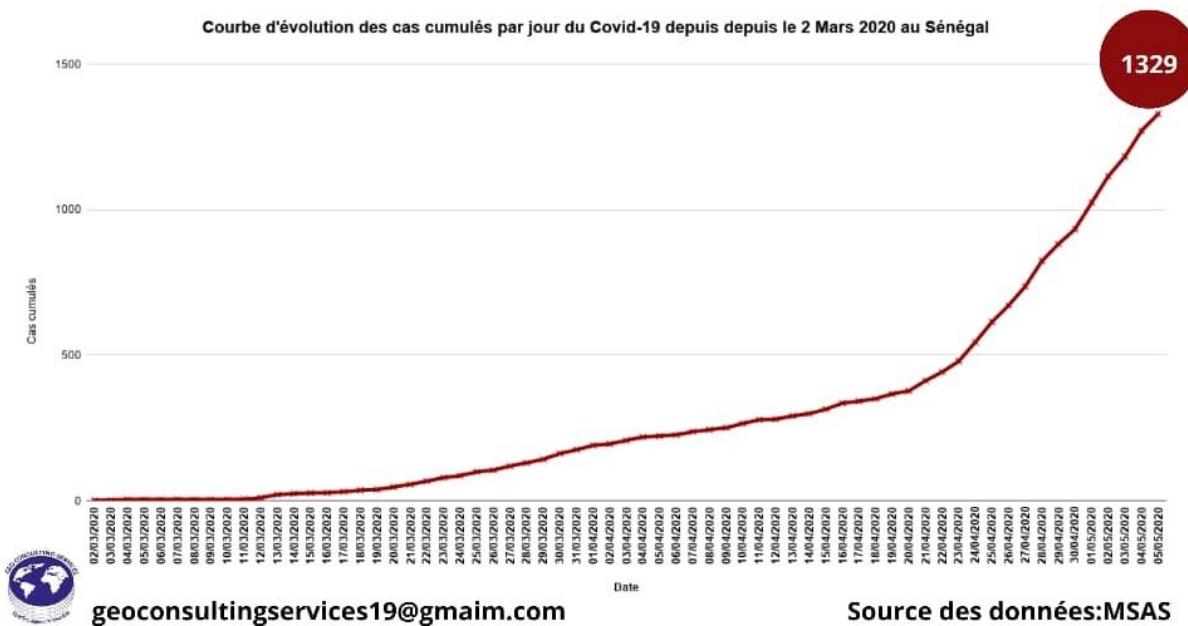

La carte de la situation du 5 Mai 2020 de la pandémie du Covid-19 au Sénégal

Carte de la situation du Covid-19 à Dakar, épicode Sénégalais

Carte de la situation au niveau des départements du Sénégal

Situation du 5 Mai 2020 au niveau des départements du Sénégal touchés par le Covid-19.

Les courbes d'évolution depuis le 2 Mars 2020.

- cas cumulés par jour
- cas enregistrés par jour
- cas guéris par jour

Courbes d'évolution des cas positifs et guéris du Covid-19 au Sénégal depuis le 2 Mars 2020