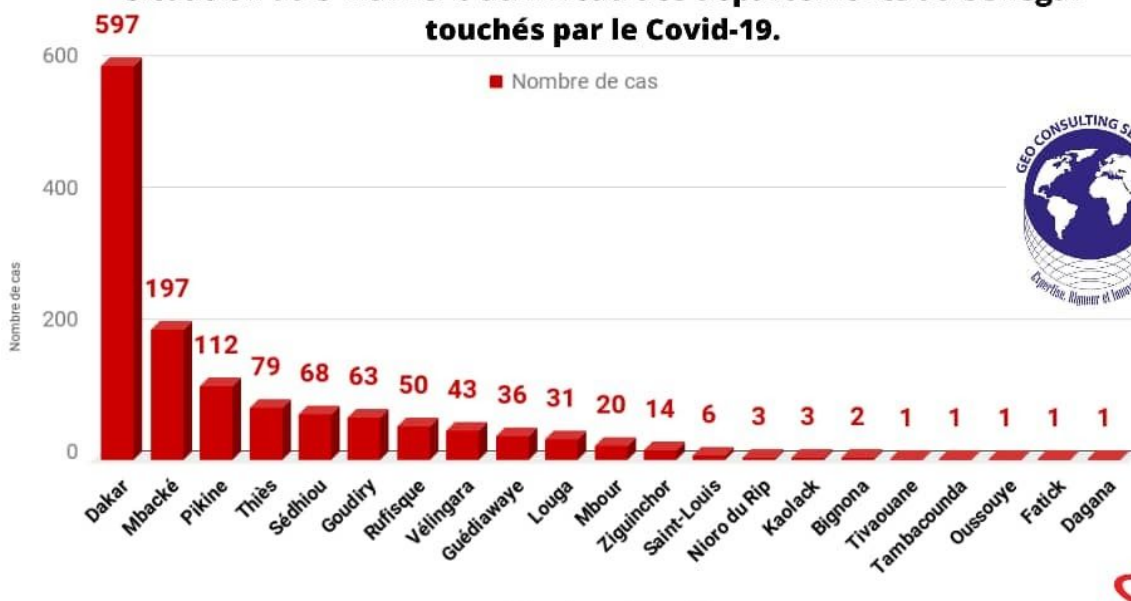

La carte de la situation du 5 Mai 2020 de la pandémie du Covid-19 au Sénégal

Carte de la situation du Covid-19 à Dakar, épicode Sénégalais

Carte de la situation au niveau des départements du Sénégal

Situation du 5 Mai 2020 au niveau des départements du Sénégal touchés par le Covid-19.

Les courbes d'évolution depuis le 2 Mars 2020.

- cas cumulés par jour
- cas enregistrés par jour
- cas guéris par jour

Courbes d'évolution des cas positifs et guéris du Covid-19 au Sénégal depuis le 2 Mars 2020