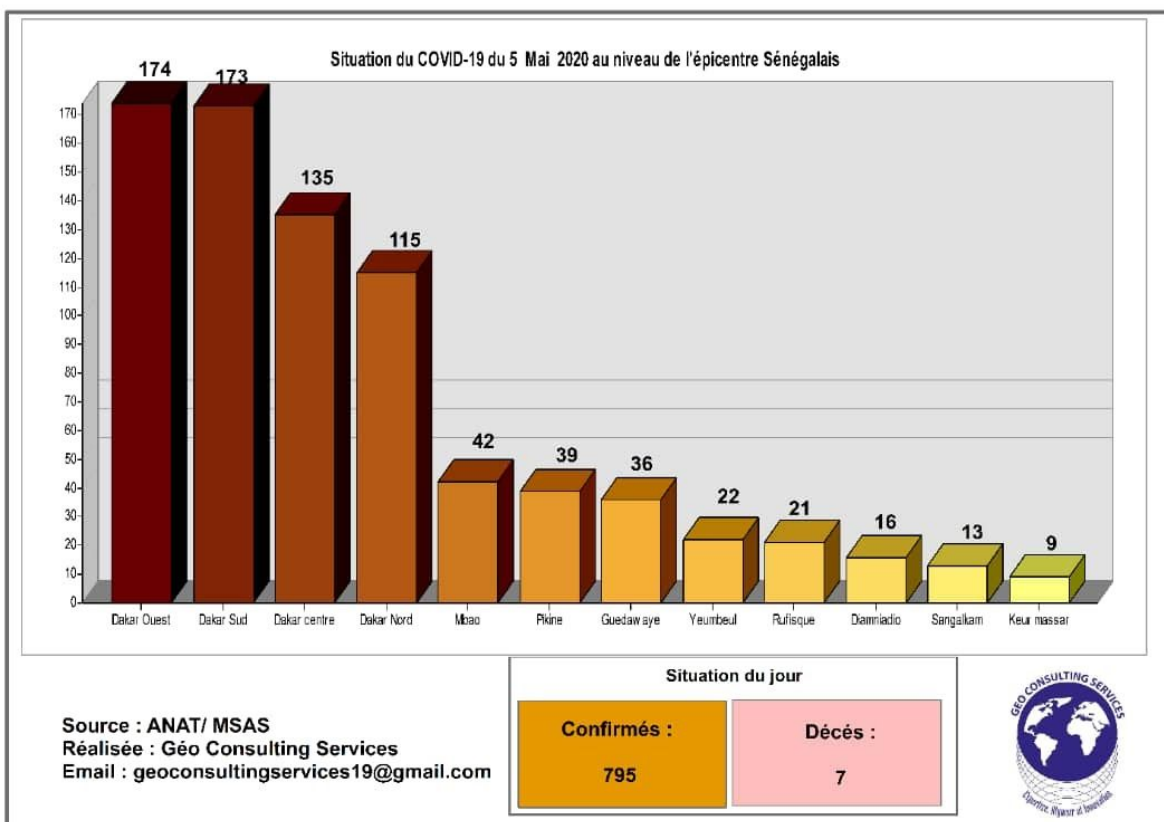

La carte de la situation du 5 Mai 2020 de la pandémie du Covid-19 au Sénégal

Carte de la situation du Covid-19 à Dakar, épicode Sénégalais

Carte de la situation au niveau des départements du Sénégal

Situation du 5 Mai 2020 au niveau des départements du Sénégal touchés par le Covid-19.

Les courbes d'évolution depuis le 2 Mars 2020.

- cas cumulés par jour
- cas enregistrés par jour
- cas guéris par jour

Courbes d'évolution des cas positifs et guéris du Covid-19 au Sénégal depuis le 2 Mars 2020