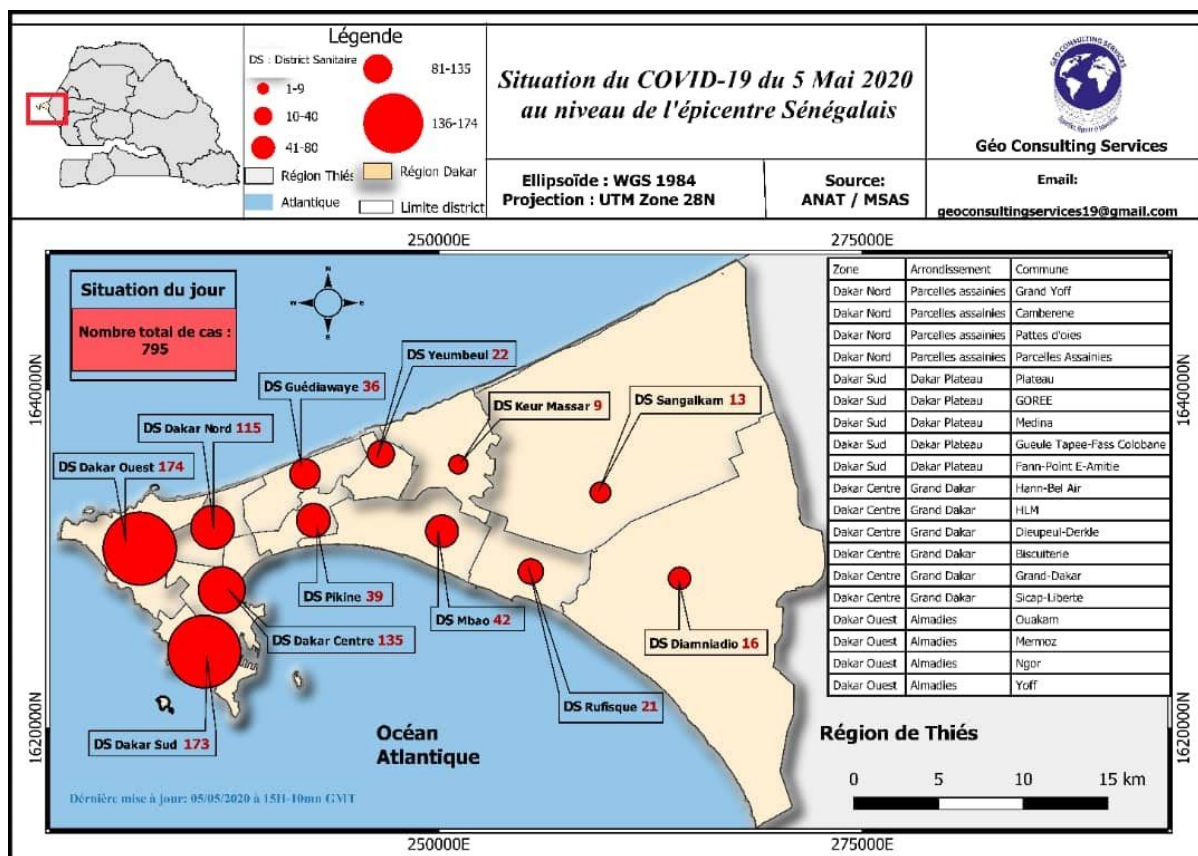

La carte de la situation du 5 Mai 2020 de la pandémie du Covid-19 au Sénégal

Carte de la situation du Covid-19 à Dakar, épicode Sénégalais

Carte de la situation au niveau des départements du Sénégal

Situation du 5 Mai 2020 au niveau des départements du Sénégal touchés par le Covid-19.

Les courbes d'évolution depuis le 2 Mars 2020.

- cas cumulés par jour
- cas enregistrés par jour
- cas guéris par jour

Courbes d'évolution des cas positifs et guéris du Covid-19 au Sénégal depuis le 2 Mars 2020