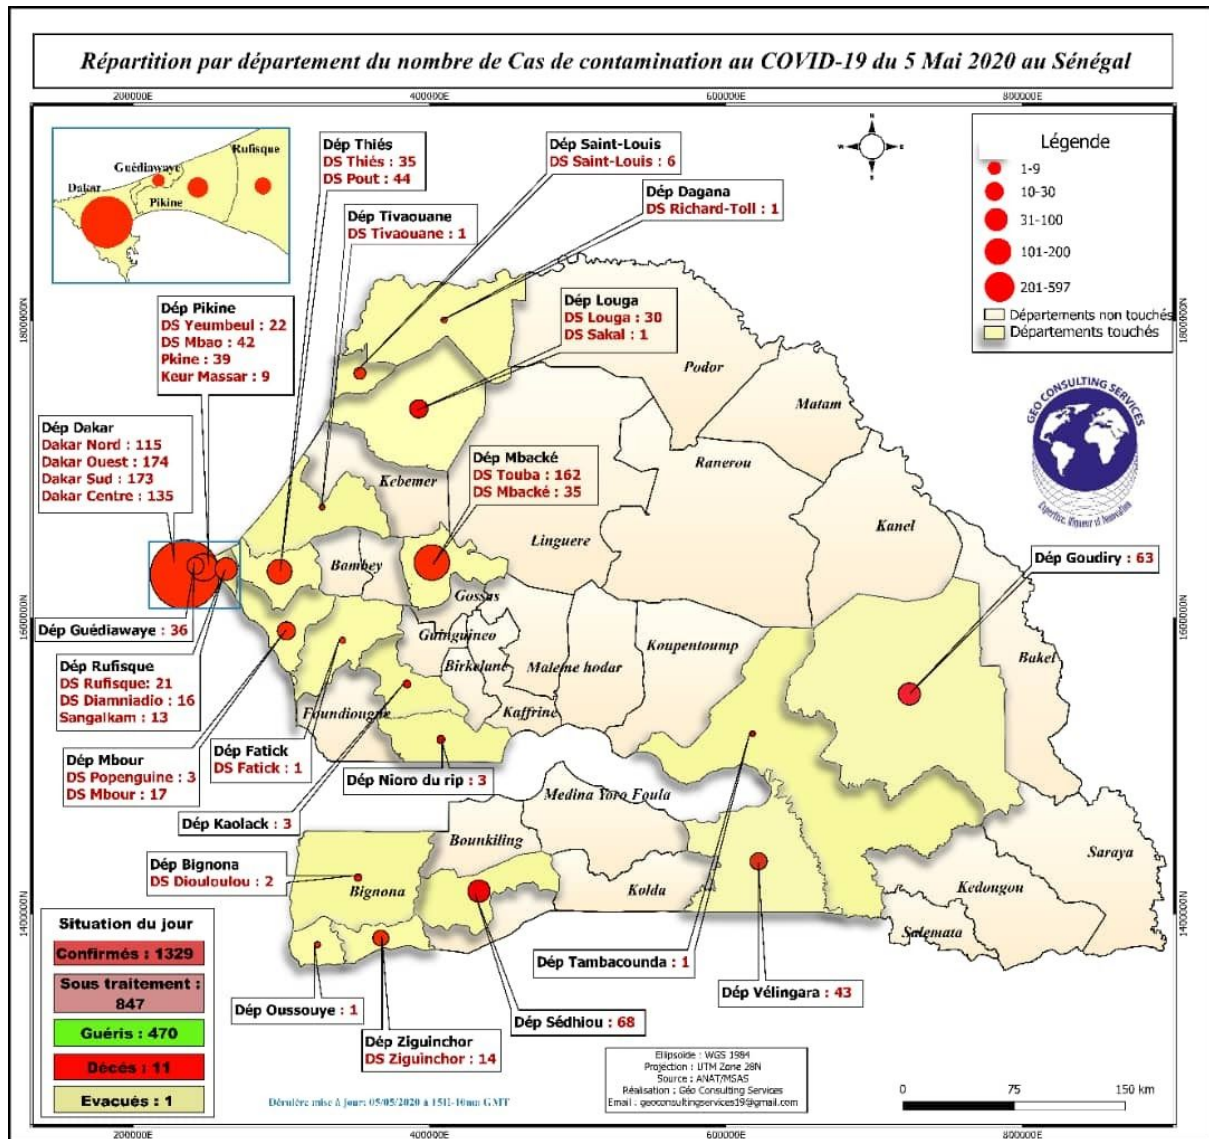

La carte de la situation du 5 Mai 2020 de la pandémie du Covid-19 au Sénégal

Carte de la situation du Covid-19 à Dakar, épicode Sénégalais

Carte de la situation au niveau des départements du Sénégal

Situation du 5 Mai 2020 au niveau des départements du Sénégal touchés par le Covid-19.

Les courbes d'évolution depuis le 2 Mars 2020.

- cas cumulés par jour
- cas enregistrés par jour
- cas guéris par jour

Courbes d'évolution des cas positifs et guéris du Covid-19 au Sénégal depuis le 2 Mars 2020

geoconsultingservices19@gmail.com

Source des données:MSAS

<https://cafeactu.com/>