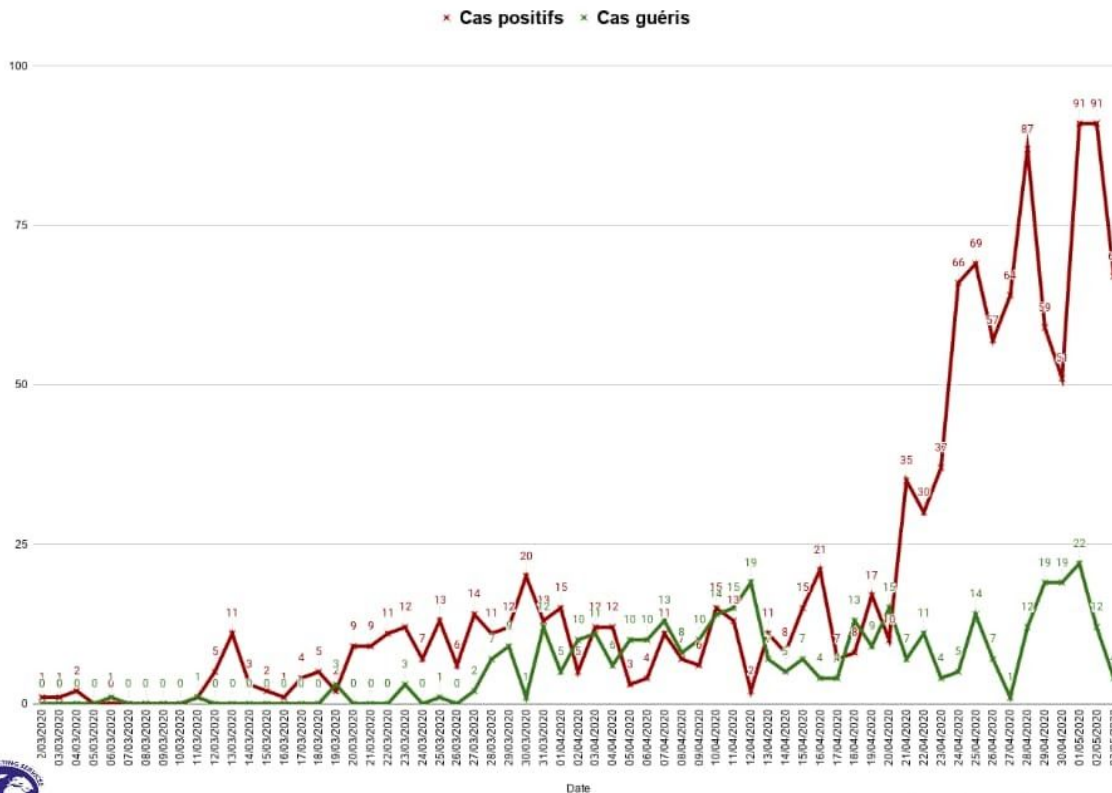

# Carte de la situation au niveau des départements du Sénégal

**BILAN AU NIVEAU DES DEPARTEMENTS DU SENEGAL TOUCHES PAR LE COVID-19 CE 3 MAI 2020**

geoconsultingservices19@gmail.com

Départements

Source: MSAS

**Les courbes d'évolution depuis le 2 Mars 2020.**

- cas cumulés par jour
- cas enregistrés par jour
- cas guéris par jour

Courbes d'évolution des cas positifs et guéris du Covid-19 au Sénégal depuis le 2 Mars 2020

Courbe d'évolution des cas cumulés par jour du Covid-19 depuis le 2 Mars 2020 au Sénégal

geoconsultingservices19@gmail.com

Source des données:MSAS

**Courbe d'évolution du nombre de cas guéris par jour depuis le 2 Mars 2020 au Sénégal**