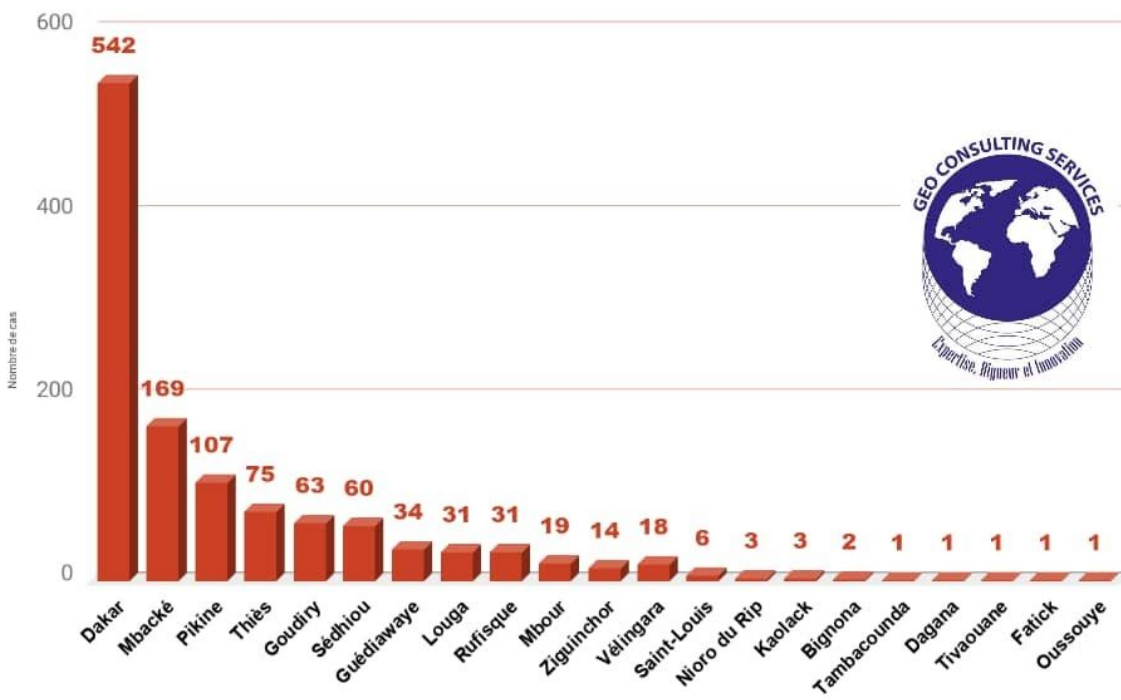

# Carte de la situation au niveau des départements du Sénégal

**BILAN AU NIVEAU DES DEPARTEMENTS DU SENEGAL TOUCHES PAR LE COVID-19 CE 3 MAI 2020**

geoconsultingservices19@gmail.com

Départements

Source: MSAS

**Les courbes d'évolution depuis le 2 Mars 2020.**

- cas cumulés par jour
- cas enregistrés par jour
- cas guéris par jour

Courbes d'évolution des cas positifs et guéris du Covid-19 au Sénégal depuis le 2 Mars 2020