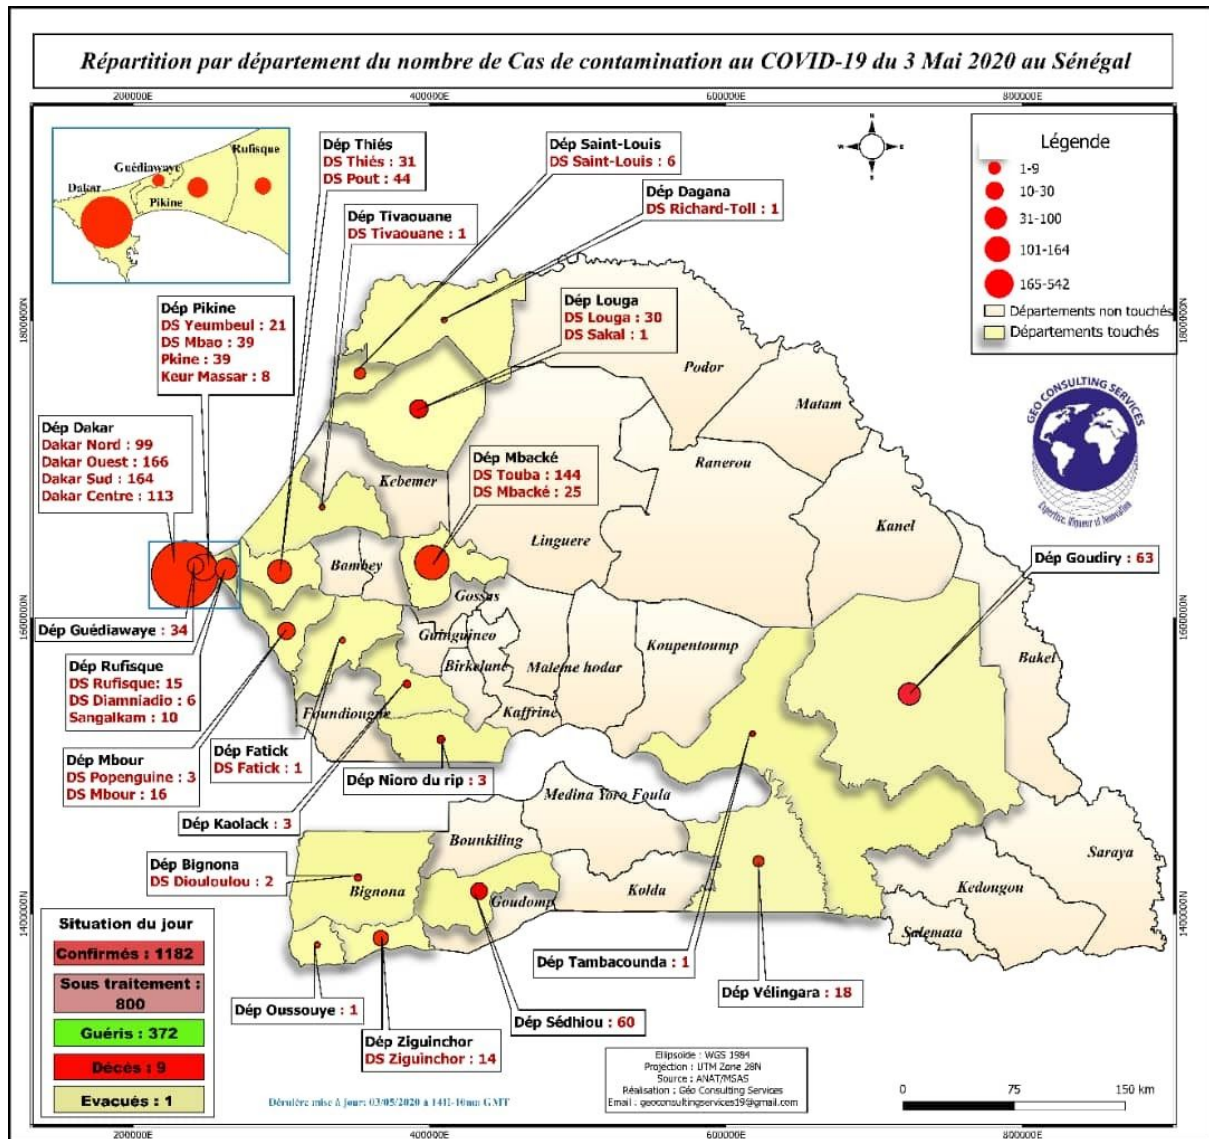

# Carte de la situation au niveau des départements du Sénégal

**BILAN AU NIVEAU DES DEPARTEMENTS DU SENEGAL TOUCHES PAR LE COVID-19 CE 3 MAI 2020**

geoconsultingservices19@gmail.com

Départements

Source: MSAS

**Les courbes d'évolution depuis le 2 Mars 2020.**

- cas cumulés par jour
- cas enregistrés par jour
- cas guéris par jour

Courbes d'évolution des cas positifs et guéris du Covid-19 au Sénégal depuis le 2 Mars 2020

geoconsultingservices19@gmail.com

Source des données:MSAS

Courbe d'évolution du nombre de cas enregistrés par jour depuis le 2 Mars 2020 au Sénégal

geoconsultingservices19@gmail.com

Source des données:MSAS

Courbe d'évolution des cas cumulés par jour du Covid-19 depuis le 2 Mars 2020 au Sénégal

geoconsultingservices19@gmail.com

Source des données:MSAS

**Courbe d'évolution du nombre de cas guéris par jour depuis le 2 Mars 2020 au Sénégal**