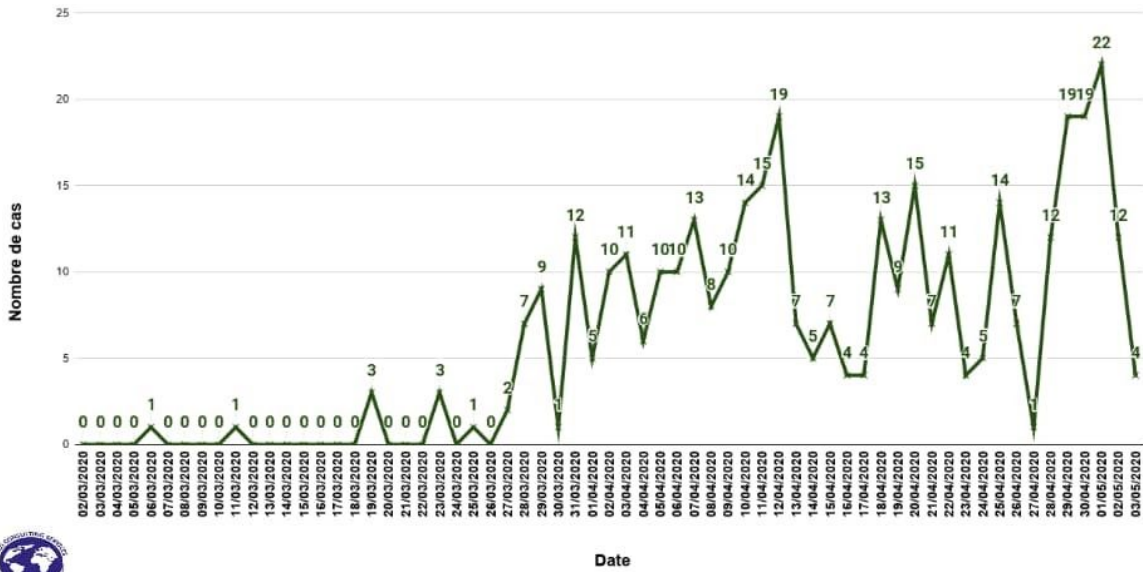

**Les courbes d'évolution depuis le 2 Mars 2020.**

- cas cumulés par jour
- cas enregistrés par jour
- cas guéris par jour

Courbes d'évolution des cas positifs et guéris du Covid-19 au Sénégal depuis le 2 Mars 2020

geoconsultingservices19@gmail.com

Source des données:MSAS

Courbe d'évolution du nombre de cas enregistrés par jour depuis le 2 Mars 2020 au Sénégal

geoconsultingservices19@gmail.com

Source des données:MSAS

Courbe d'évolution des cas cumulés par jour du Covid-19 depuis le 2 Mars 2020 au Sénégal

geoconsultingservices19@gmail.com

Source des données:MSAS

**Courbe d'évolution du nombre de cas guéris par jour depuis le 2 Mars 2020 au Sénégal**