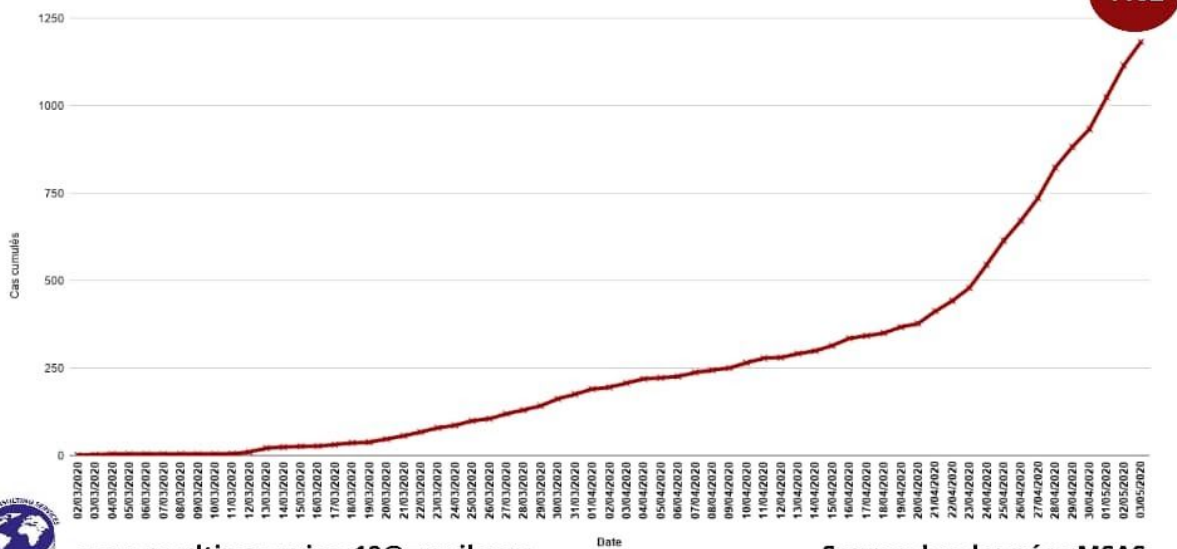

**Les courbes d'évolution depuis le 2 Mars 2020.**

- cas cumulés par jour
- cas enregistrés par jour
- cas guéris par jour

Courbes d'évolution des cas positifs et guéris du Covid-19 au Sénégal depuis le 2 Mars 2020

geoconsultingservices19@gmail.com

Source des données:MSAS

Courbe d'évolution du nombre de cas enregistrés par jour depuis le 2 Mars 2020 au Sénégal

geoconsultingservices19@gmail.com

Source des données:MSAS

Courbe d'évolution des cas cumulés par jour du Covid-19 depuis le 2 Mars 2020 au Sénégal

geoconsultingservices19@gmail.com

Source des données:MSAS

**Courbe d'évolution du nombre de cas guéris par jour depuis le 2 Mars 2020 au Sénégal**