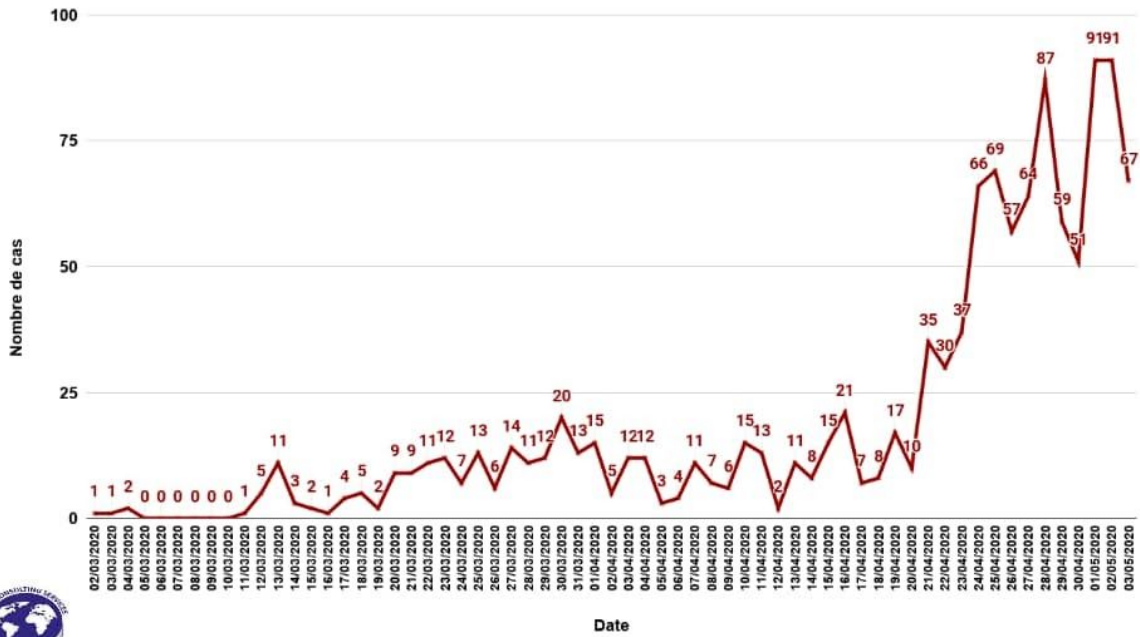

**Les courbes d'évolution depuis le 2 Mars 2020.**

- cas cumulés par jour
- cas enregistrés par jour
- cas guéris par jour

Courbes d'évolution des cas positifs et guéris du Covid-19 au Sénégal depuis le 2 Mars 2020

geoconsultingservices19@gmail.com

Source des données:MSAS

Courbe d'évolution du nombre de cas enregistrés par jour depuis le 2 Mars 2020 au Sénégal

geoconsultingservices19@gmail.com

Source des données:MSAS

Courbe d'évolution des cas cumulés par jour du Covid-19 depuis le 2 Mars 2020 au Sénégal

geoconsultingservices19@gmail.com

Source des données:MSAS

**Courbe d'évolution du nombre de cas guéris par jour depuis le 2 Mars 2020 au Sénégal**