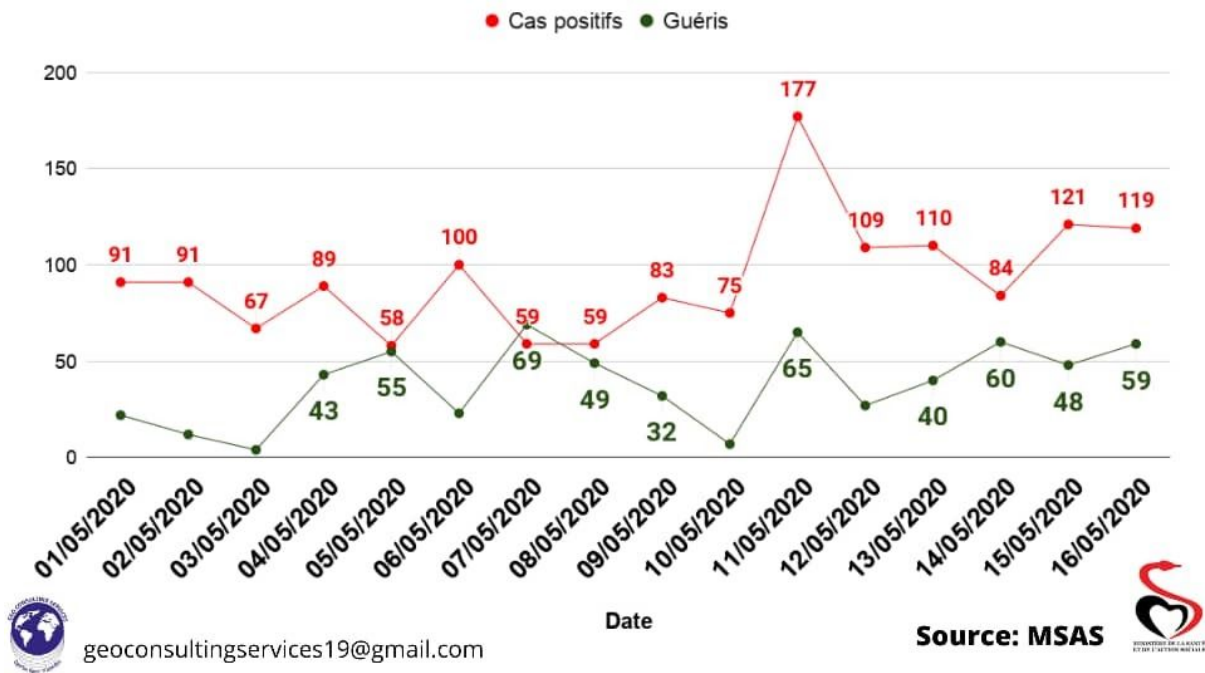

## Effectifs des types de contamination à la Covid-19 au Sénégal depuis le 2 Mars 2020.

geoconsultingservices19@gmail.com

Source: MSAS

### Courbes d'évolution des cas positifs et guéris à la Covid-19 au Sénégal depuis le 1er Mai 2020.