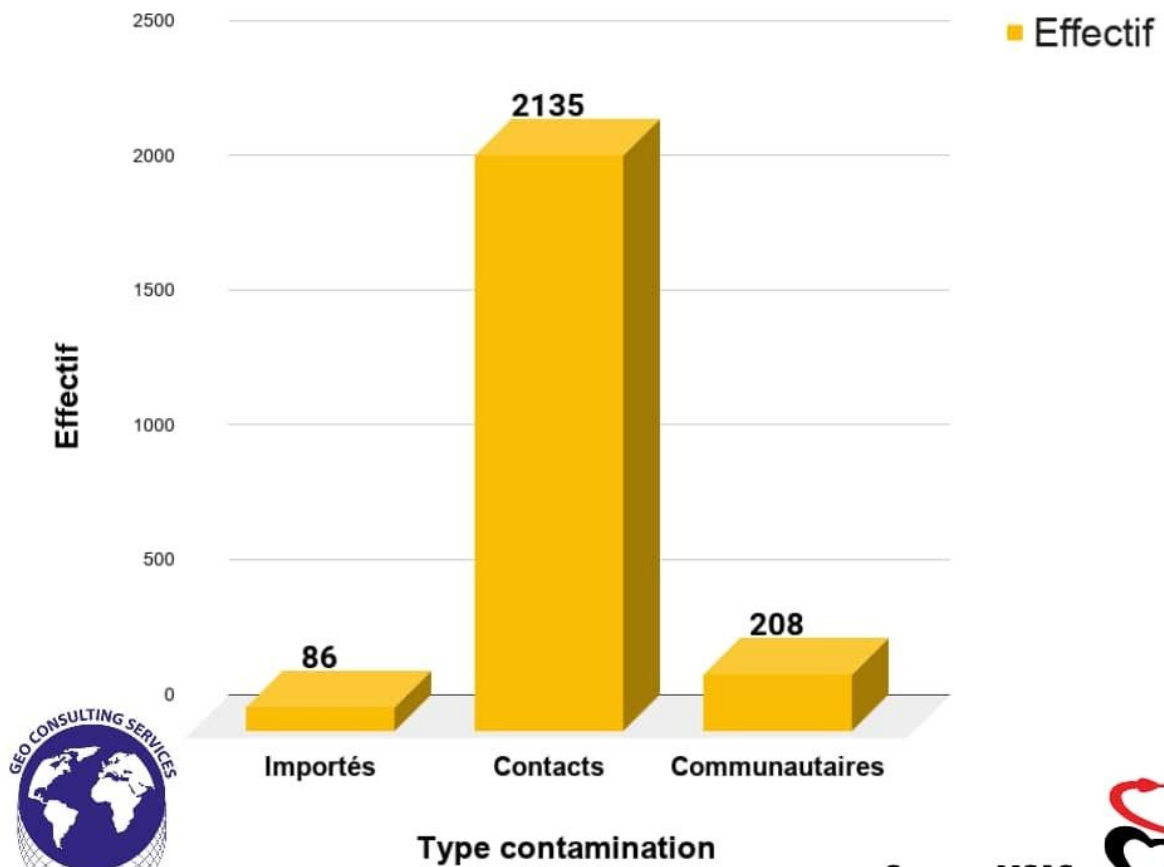

## Effectifs des types de contamination à la Covid-19 au Sénégal depuis le 2 Mars 2020.

geoconsultingservices19@gmail.com

Source: MSAS

### Courbes d'évolution des cas positifs et guéris à la Covid-19 au Sénégal depuis le 1er Mai 2020.